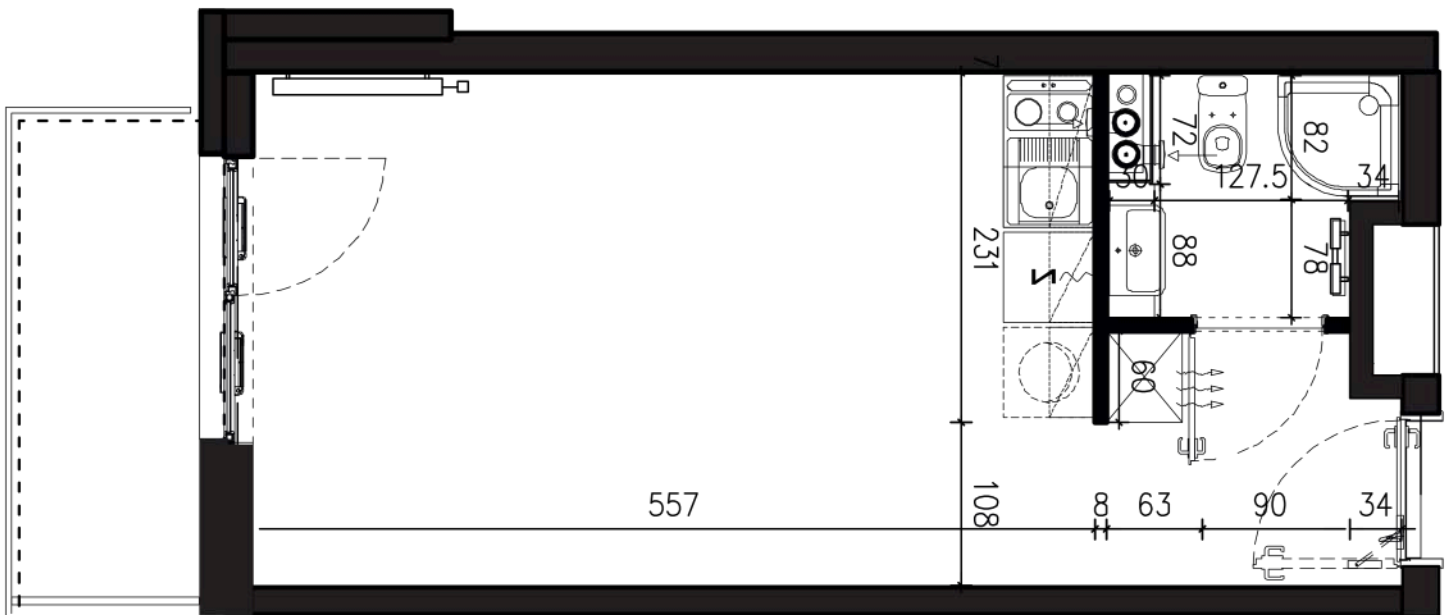

# NADOLNIK

compact apartments

INWESTOR 61-012 Poznań Ul.Nadolnik 8  
www.projektnadolnik.pl

BUDYNEK AB  
PIĘTRO 1  
APARTAMENT AB/1/079  
POWIERZCHNIA APARTAMENTU 24,69 M2  
SKALA 1:50

PROJEKTANT

**RYZYŃSKI**  
ARCHITECTS

Podane na karcie wymiary oraz powierzchnie pomieszczeń mają charakter projektowy i mogą nieznacznie różnić się od wymiarów i powierzchni w wybudowanym budynku. Umeblowanie oraz zagospodarowanie terenu jest tylko wizualizacją i nie stanowi oferty handlowej. Ma jedynie charakter poglądowy, przybliżający wielkość apartamentu.