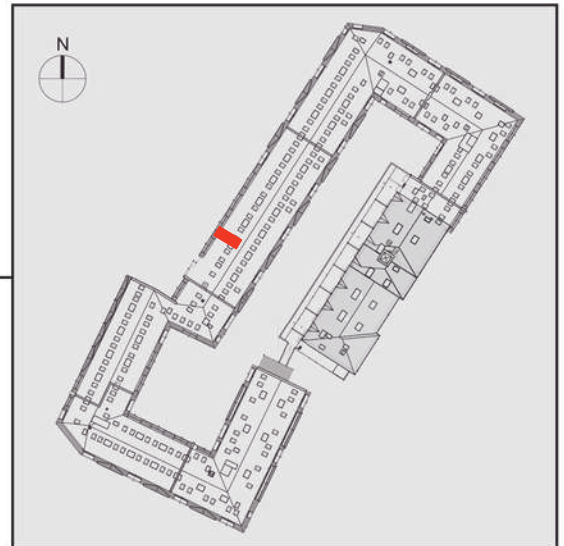

# NADOLNIK

compact apartments

INWESTOR 61-012 Poznań Ul.Nadolnik 8  
www.projektnadolnik.pl

BUDYNEK AB

PIĘTRO 1

APARTAMENT

POWIERZCHNIA APARTAMENTU

SKALA 1:50

AB/1/078

25,14 M2

PROJEKTANT

RYZYŃSKI  
ARCHITECTS

Podane na karcie wymiary oraz powierzchnie pomieszczeń mają charakter projektowy i mogą nieznacznie różnić się od wymiarów i powierzchni w wybudowanym budynku. Umeblowanie oraz zagospodarowanie terenu jest tylko wizualizacją i nie stanowi oferty handlowej. Ma jedynie charakter poglądowy, przybliżający wielkość apartamentu.