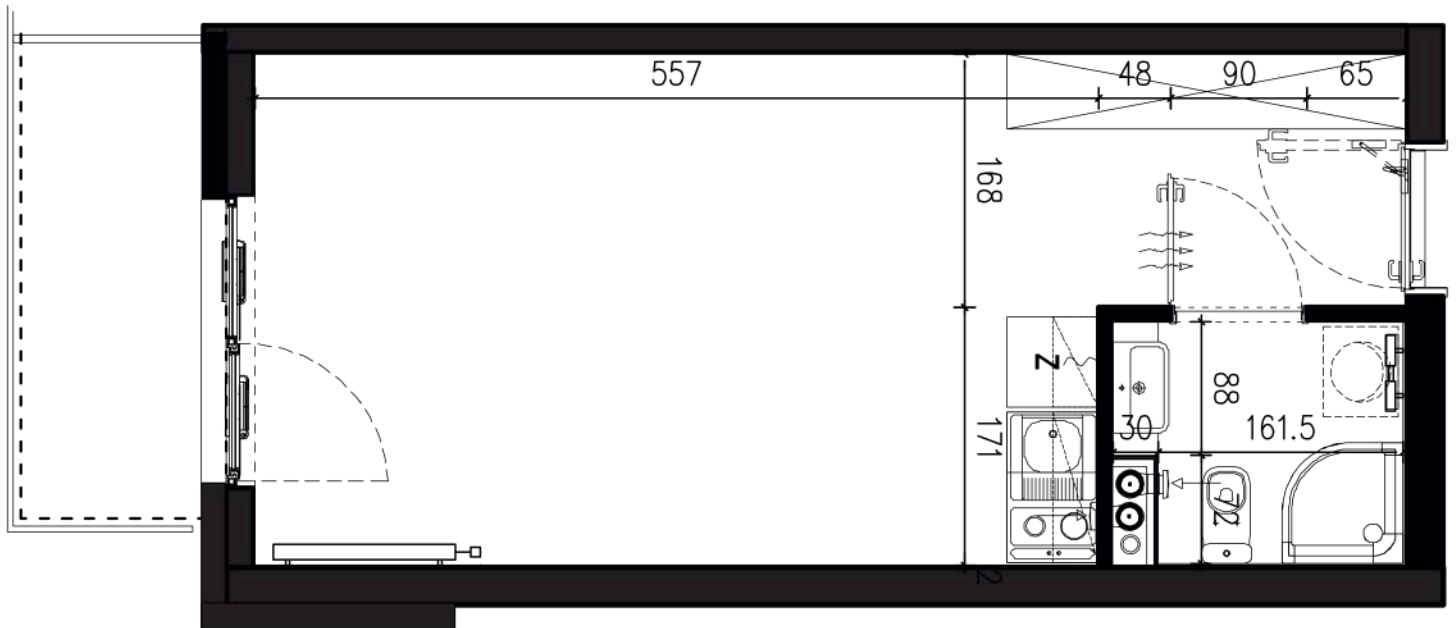

# NADOLNIK

compact apartments

INWESTOR 61-012 Poznań Ul.Nadolnik 8  
www.projektnadolnik.pl

BUDYNEK AB  
PIĘTRO 1  
APARTAMENT AB/1/077  
POWIERZCHNIA APARTAMENTU 25,14 M2  
SKALA 1:50

PROJEKTANT

**RYZYŃSKI**  
ARCHITECTS

Podane na karcie wymiary oraz powierzchnie pomieszczeń mają charakter projektowy i mogą nieznacznie różnić się od wymiarów i powierzchni w wybudowanym budynku. Umeblowanie oraz zagospodarowanie terenu jest tylko wizualizacją i nie stanowi oferty handlowej. Ma jedynie charakter poglądowy, przybliżający wielkość apartamentu.