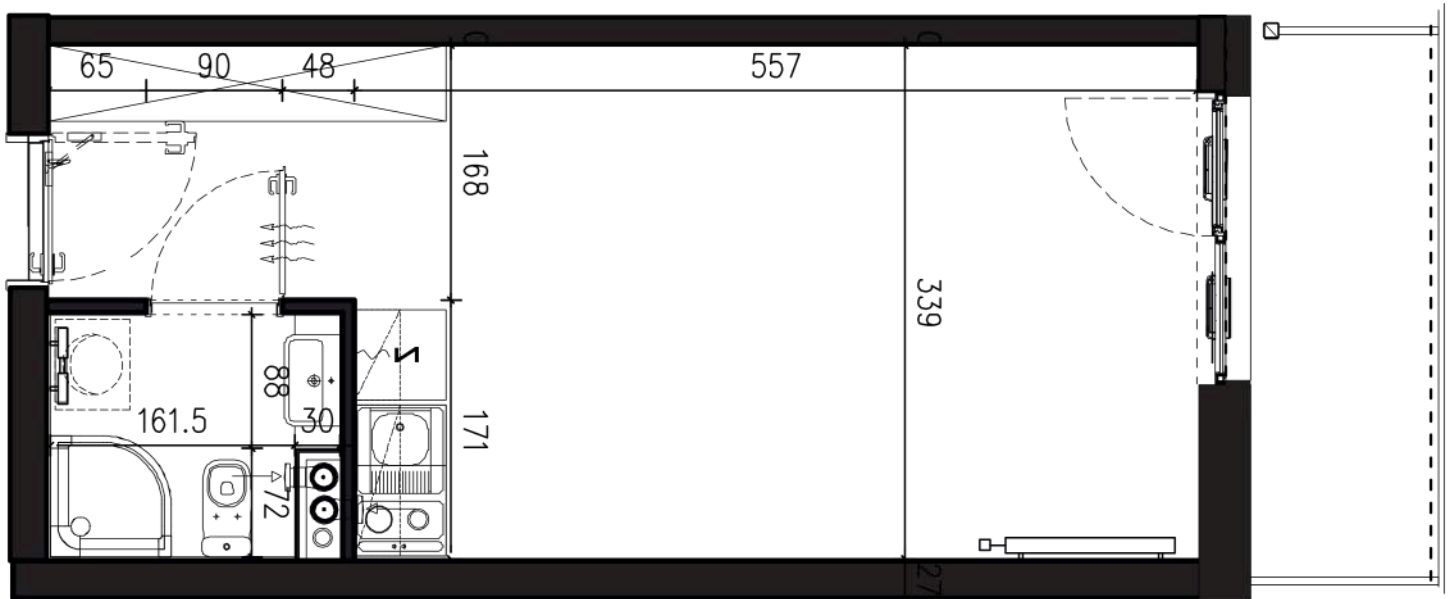

NADOLNIK

compact apartments

INWESTOR 61-012 Poznań Ul.Nadolnik 8
www.projektnadolnik.pl

BUDYNEK AB
PIĘTRO 1
APARTAMENT AB/1/076
POWIERZCHNIA APARTAMENTU 25,14 M²
SKALA 1:50

PROJEKTANT

RYZYŃSKI
ARCHITECTS

Podane na karcie wymiary oraz powierzchnie pomieszczeń mają charakter projektowy i mogą nieznacznie różnić się od wymiarów i powierzchni w wybudowanym budynku. Umeblowanie oraz zagospodarowanie terenu jest tylko wizualizacją i nie stanowi oferty handlowej. Ma jedynie charakter poglądowy, przybliżający wielkość apartamentu.