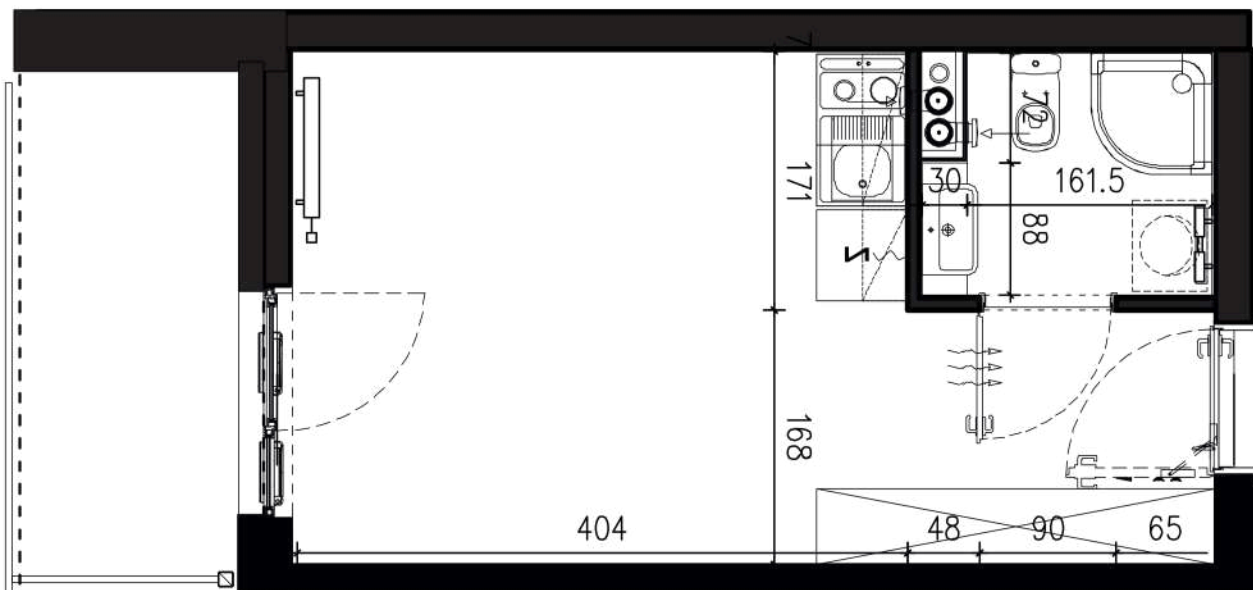

NADOLNIK

compact apartments

INWESTOR 61-012 Poznań Ul.Nadolnik 8
www.projektnadolnik.pl

BUDYNEK AB
PIĘTRO 1
APARTAMENT AB/1/075
POWIERZCHNIA APARTAMENTU 20,06 M2
SKALA 1:50

PROJEKTANT

RYZYŃSKI
ARCHITECTS

Podane na karcie wymiary oraz powierzchnie pomieszczeń mają charakter projektowy i mogą nieznacznie różnić się od wymiarów i powierzchni w wybudowanym budynku. Umeblowanie oraz zagospodarowanie terenu jest tylko wizualizacją i nie stanowi oferty handlowej. Ma jedynie charakter poglądowy, przybliżający wielkość apartamentu.