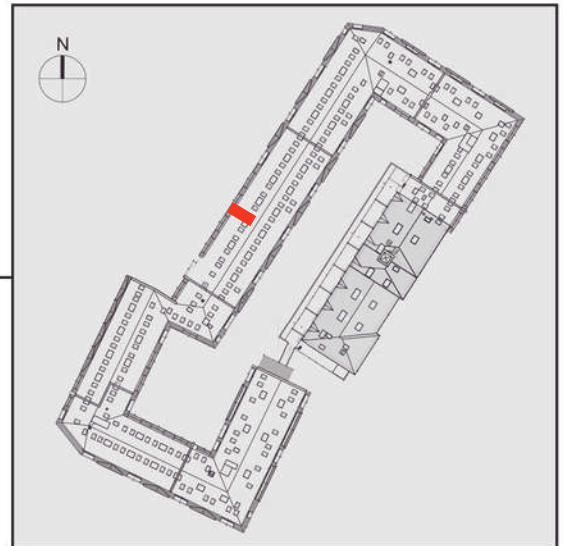

NADOLNIK

compact apartments

INWESTOR 61-012 Poznań Ul.Nadolnik 8
www.projektnadolnik.pl

BUDYNEK AB

PIĘTRO 1

APARTAMENT

POWIERZCHNIA APARTAMENTU

SKALA 1:50

AB/1/074

24,69 M2

PROJEKTANT

RYZYŃSKI
ARCHITECTS

Podane na karcie wymiary oraz powierzchnie pomieszczeń mają charakter projektowy i mogą nieznacznie różnić się od wymiarów i powierzchni w wybudowanym budynku. Umeblowanie oraz zagospodarowanie terenu jest tylko wizualizacją i nie stanowi oferty handlowej. Ma jedynie charakter poglądowy, przybliżający wielkość apartamentu.