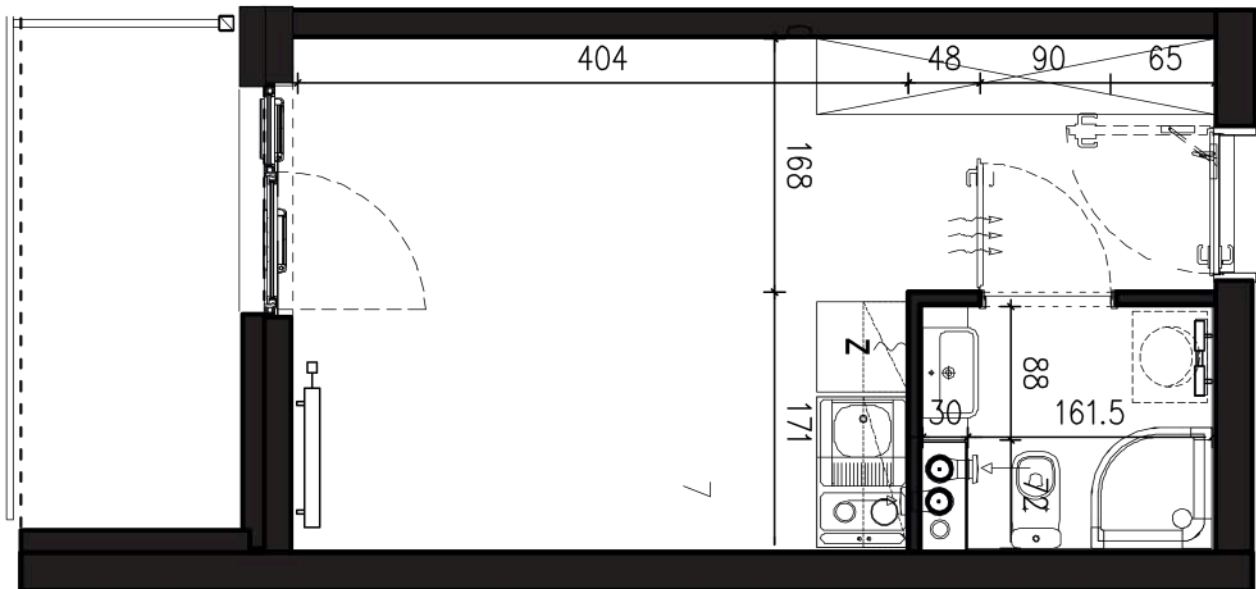

NADOLNIK

compact apartments

INWESTOR 61-012 Poznań Ul.Nadolnik 8
www.projektnadolnik.pl

BUDYNEK AB
PIĘTRO 1
APARTAMENT AB/1/073
POWIERZCHNIA APARTAMENTU 20,06 M2
SKALA 1:50

PROJEKTANT

RYZYŃSKI
ARCHITECTS

Podane na karcie wymiary oraz powierzchnie pomieszczeń mają charakter projektowy i mogą nieznacznie różnić się od wymiarów i powierzchni w wybudowanym budynku. Umeblowanie oraz zagospodarowanie terenu jest tylko wizualizacją i nie stanowi oferty handlowej. Ma jedynie charakter poglądowy, przybliżający wielkość apartamentu.