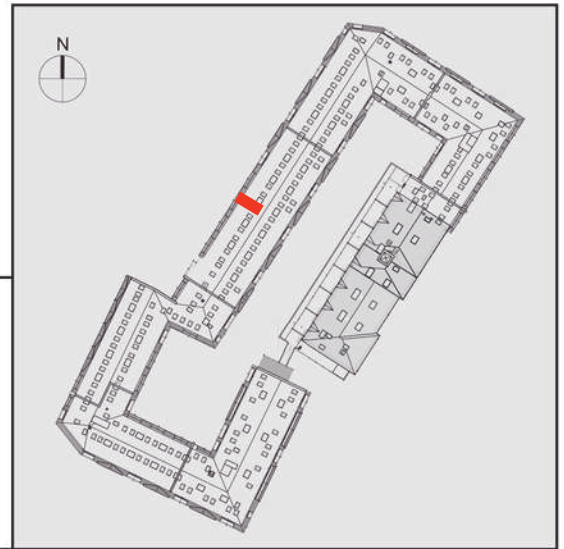

NADOLNIK

compact apartments

INWESTOR 61-012 Poznań Ul.Nadolnik 8
www.projektnadolnik.pl

BUDYNEK AB

PIĘTRO 1

APARTAMENT

AB/1/072

POWIERZCHNIA APARTAMENTU

25,14 M2

SKALA 1:50

PROJEKTANT

RYZYŃSKI
ARCHITECTS

Podane na karcie wymiary oraz powierzchnie pomieszczeń mają charakter projektowy i mogą nieznacznie różnić się od wymiarów i powierzchni w wybudowanym budynku. Umeblowanie oraz zagospodarowanie terenu jest tylko wizualizacją i nie stanowi oferty handlowej. Ma jedynie charakter poglądowy, przybliżający wielkość apartamentu.