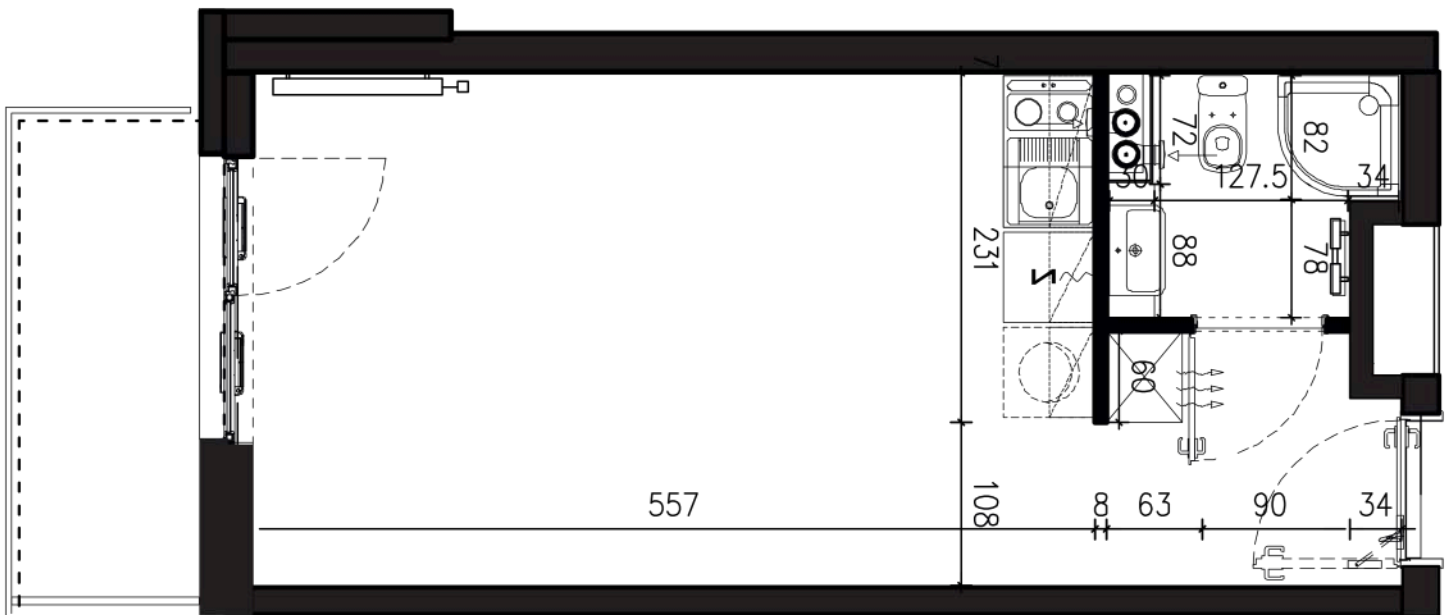

# NADOLNIK

compact apartments

INWESTOR 61-012 Poznań Ul.Nadolnik 8  
www.projektnadolnik.pl

BUDYNEK AB  
PIĘTRO 1  
APARTAMENT AB/1/071  
POWIERZCHNIA APARTAMENTU 24,69 M2  
SKALA 1:50

PROJEKTANT

**RYZYŃSKI**  
ARCHITECTS

Podane na karcie wymiary oraz powierzchnie pomieszczeń mają charakter projektowy i mogą nieznacznie różnić się od wymiarów i powierzchni w wybudowanym budynku. Umeblowanie oraz zagospodarowanie terenu jest tylko wizualizacją i nie stanowi oferty handlowej. Ma jedynie charakter poglądowy, przybliżający wielkość apartamentu.