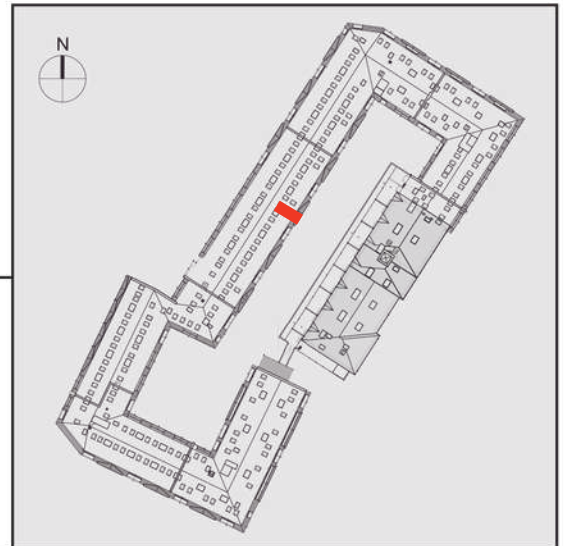

# NADOLNIK

compact apartments

INWESTOR 61-012 Poznań Ul.Nadolnik 8  
www.projektnadolnik.pl

BUDYNEK AB  
PIĘTRO 1  
APARTAMENT AB/1/071  
POWIERZCHNIA APARTAMENTU 24,69 M2  
SKALA 1:50

PROJEKTANT

**RYZYŃSKI**  
ARCHITECTS

Podane na karcie wymiary oraz powierzchnie pomieszczeń mają charakter projektowy i mogą nieznacznie różnić się od wymiarów i powierzchni w wybudowanym budynku. Umeblowanie oraz zagospodarowanie terenu jest tylko wizualizacją i nie stanowi oferty handlowej. Ma jedynie charakter poglądowy, przybliżający wielkość apartamentu.