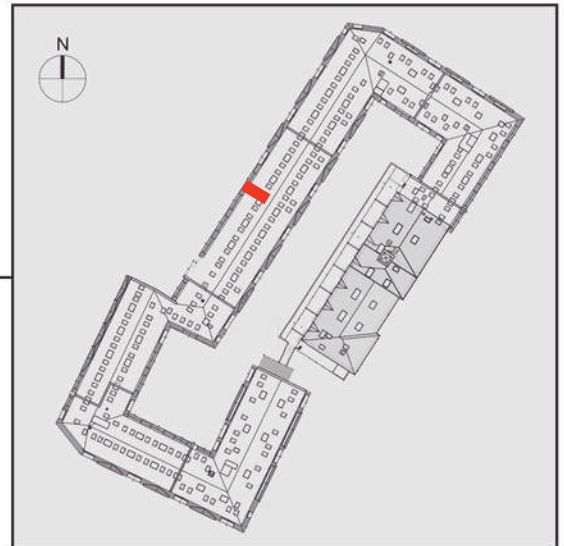

# NADOLNIK

compact apartments

INWESTOR 61-012 Poznań Ul.Nadolnik 8  
www.projektnadolnik.pl

BUDYNEK AB

PIĘTRO 1

APARTAMENT

POWIERZCHNIA APARTAMENTU

SKALA 1:50

AB/1/070

25,14 M2

PROJEKTANT

**RYZYŃSKI**  
ARCHITECTS

Podane na karcie wymiary oraz powierzchnie pomieszczeń mają charakter projektowy i mogą nieznacznie różnić się od wymiarów i powierzchni w wybudowanym budynku. Umeblowanie oraz zagospodarowanie terenu jest tylko wizualizacją i nie stanowi oferty handlowej. Ma jedynie charakter poglądowy, przybliżający wielkość apartamentu.