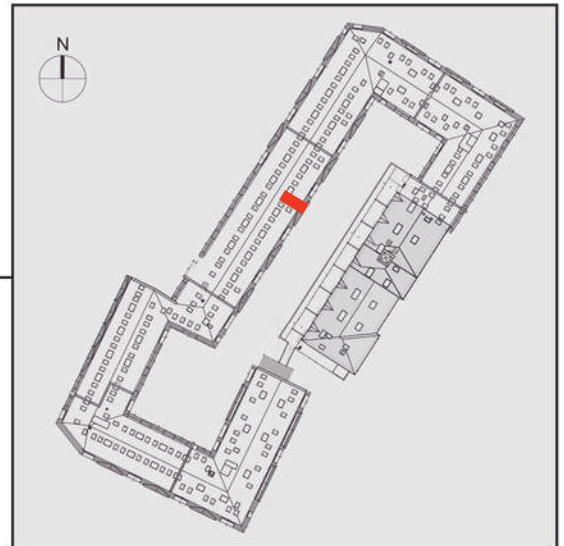

NADOLNIK

compact apartments

INWESTOR 61-012 Poznań Ul.Nadolnik 8
www.projektnadolnik.pl

BUDYNEK AB

PIĘTRO 1

APARTAMENT

AB/1/069

POWIERZCHNIA APARTAMENTU

25,14 M2

SKALA 1:50

PROJEKTANT

RYZYŃSKI
ARCHITECTS

Podane na karcie wymiary oraz powierzchnie pomieszczeń mają charakter projektowy i mogą nieznacznie różnić się od wymiarów i powierzchni w wybudowanym budynku. Umeblowanie oraz zagospodarowanie terenu jest tylko wizualizacją i nie stanowi oferty handlowej. Ma jedynie charakter poglądowy, przybliżający wielkość apartamentu.