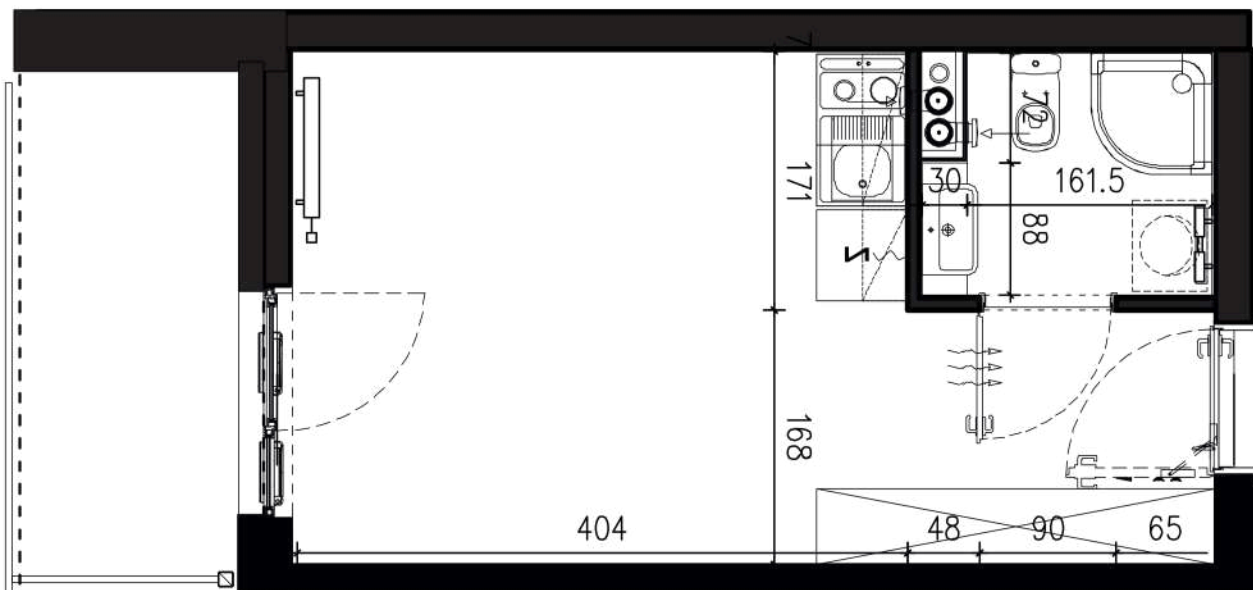

# NADOLNIK

compact apartments

INWESTOR 61-012 Poznań Ul.Nadolnik 8  
www.projektnadolnik.pl

BUDYNEK AB  
PIĘTRO 1  
APARTAMENT AB/1/067  
POWIERZCHNIA APARTAMENTU 20,06 M2  
SKALA 1:50

PROJEKTANT

**RYZYŃSKI**  
ARCHITECTS

Podane na karcie wymiary oraz powierzchnie pomieszczeń mają charakter projektowy i mogą nieznacznie różnić się od wymiarów i powierzchni w wybudowanym budynku. Umeblowanie oraz zagospodarowanie terenu jest tylko wizualizacją i nie stanowi oferty handlowej. Ma jedynie charakter poglądowy, przybliżający wielkość apartamentu.