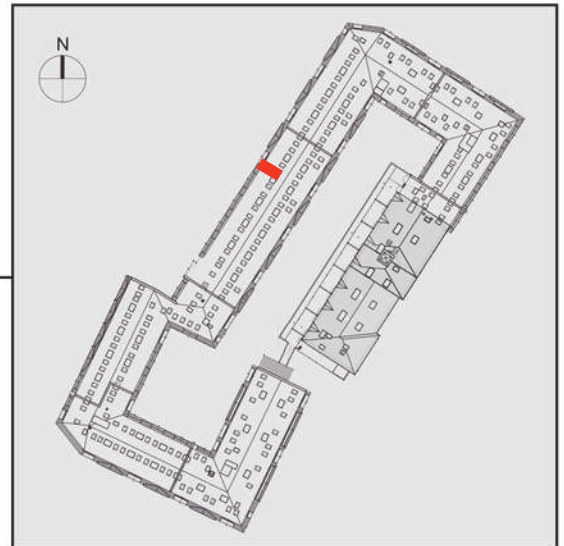

# NADOLNIK

compact apartments

INWESTOR 61-012 Poznań Ul.Nadolnik 8  
www.projektnadolnik.pl

BUDYNEK AB

PIĘTRO 1

APARTAMENT

POWIERZCHNIA APARTAMENTU

SKALA 1:50

AB/1/066

19,48 M2

PROJEKTANT

RYZYŃSKI  
ARCHITECTS

Podane na karcie wymiary oraz powierzchnie pomieszczeń mają charakter projektowy i mogą nieznacznie różnić się od wymiarów i powierzchni w wybudowanym budynku. Umeblowanie oraz zagospodarowanie terenu jest tylko wizualizacją i nie stanowi oferty handlowej. Ma jedynie charakter poglądowy, przybliżający wielkość apartamentu.