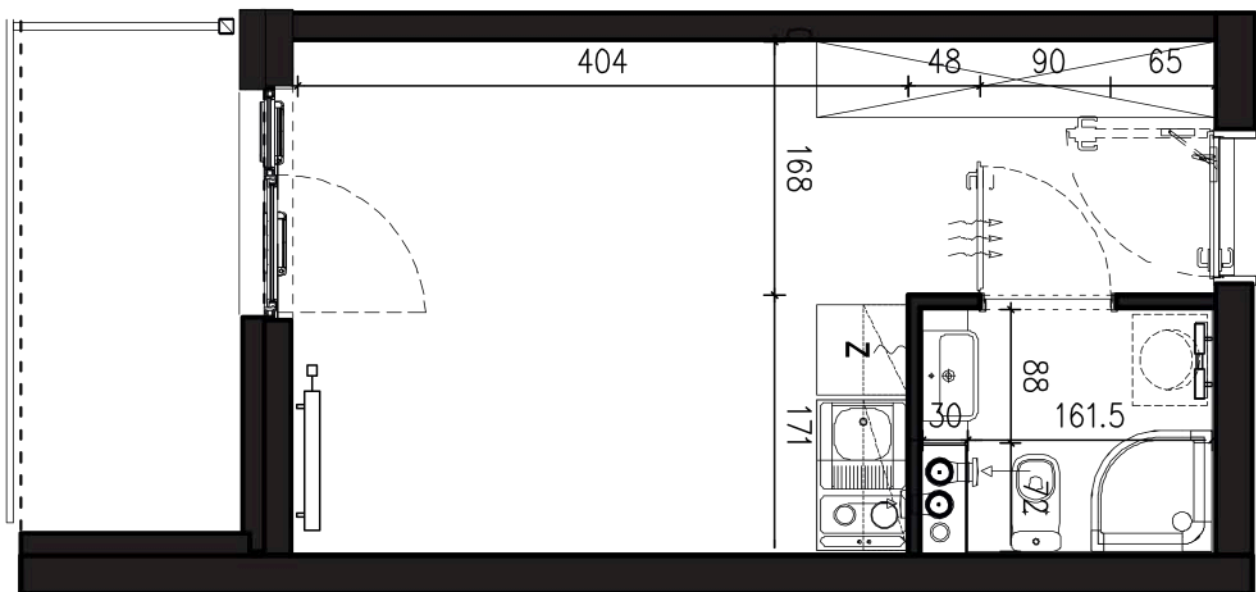

NADOLNIK

compact apartments

INWESTOR 61-012 Poznań Ul.Nadolnik 8
www.projektnadolnik.pl

BUDYNEK AB
PIĘTRO 1
APARTAMENT AB/1/065
POWIERZCHNIA APARTAMENTU 20,06 M²
SKALA 1:50

PROJEKTANT

RYZYŃSKI
ARCHITECTS

Podane na karcie wymiary oraz powierzchnie pomieszczeń mają charakter projektowy i mogą nieznacznie różnić się od wymiarów i powierzchni w wybudowanym budynku. Umeblowanie oraz zagospodarowanie terenu jest tylko wizualizacją i nie stanowi oferty handlowej. Ma jedynie charakter poglądowy, przybliżający wielkość apartamentu.