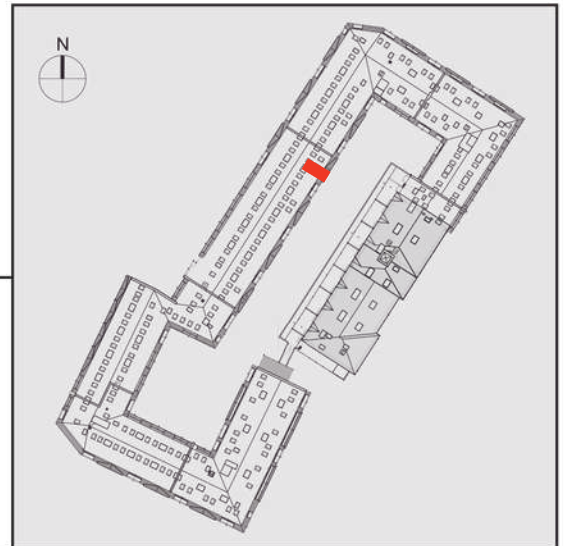

NADOLNIK

compact apartments

INWESTOR 61-012 Poznań Ul.Nadolnik 8
www.projektnadolnik.pl

BUDYNEK AB
PIĘTRO 1
APARTAMENT AB/1/063
POWIERZCHNIA APARTAMENTU 24,69 M2
SKALA 1:50

PROJEKTANT

RYZYŃSKI
ARCHITECTS

Podane na karcie wymiary oraz powierzchnie pomieszczeń mają charakter projektowy i mogą nieznacznie różnić się od wymiarów i powierzchni w wybudowanym budynku. Umeblowanie oraz zagospodarowanie terenu jest tylko wizualizacją i nie stanowi oferty handlowej. Ma jedynie charakter poglądowy, przybliżający wielkość apartamentu.