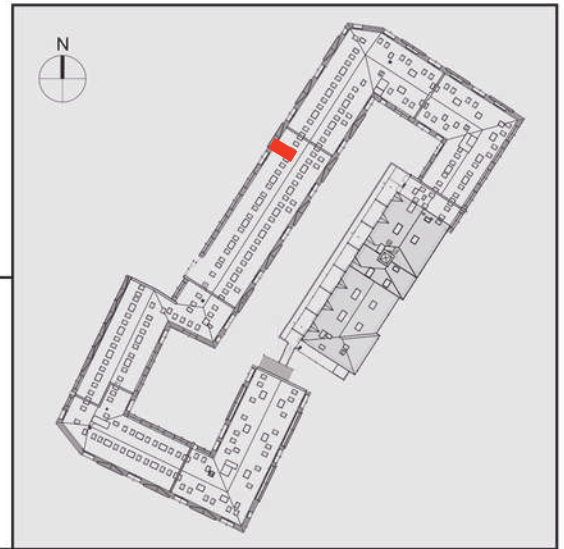

NADOLNIK

compact apartments

INWESTOR 61-012 Poznań Ul.Nadolnik 8
www.projektnadolnik.pl

BUDYNEK AB

PIĘTRO 1

APARTAMENT

POWIERZCHNIA APARTAMENTU

SKALA 1:50

AB/1/062

23,20 M²

PROJEKTANT

RYZYŃSKI
ARCHITECTS

Podane na karcie wymiary oraz powierzchnie pomieszczeń mają charakter projektowy i mogą nieznacznie różnić się od wymiarów i powierzchni w wybudowanym budynku. Umeblowanie oraz zagospodarowanie terenu jest tylko wizualizacją i nie stanowi oferty handlowej. Ma jedynie charakter poglądowy, przybliżający wielkość apartamentu.