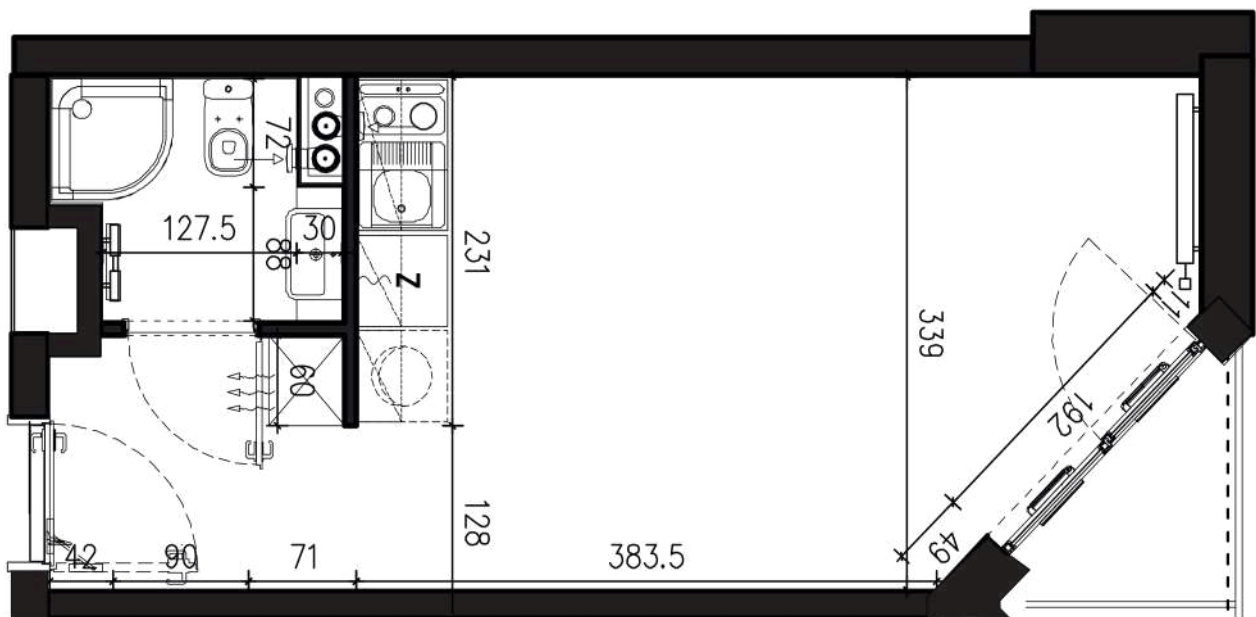

NADOLNIK

compact apartments

INWESTOR 61-012 Poznań Ul.Nadolnik 8
www.projektnadolnik.pl

BUDYNEK AB

PIĘTRO 1

APARTAMENT

POWIERZCHNIA APARTAMENTU

SKALA 1:50

AB/1/062

23,20 M²

PROJEKTANT

RYZYŃSKI
ARCHITECTS

Podane na karcie wymiary oraz powierzchnie pomieszczeń mają charakter projektowy i mogą nieznacznie różnić się od wymiarów i powierzchni w wybudowanym budynku. Umeblowanie oraz zagospodarowanie terenu jest tylko wizualizacją i nie stanowi oferty handlowej. Ma jedynie charakter poglądowy, przybliżający wielkość apartamentu.