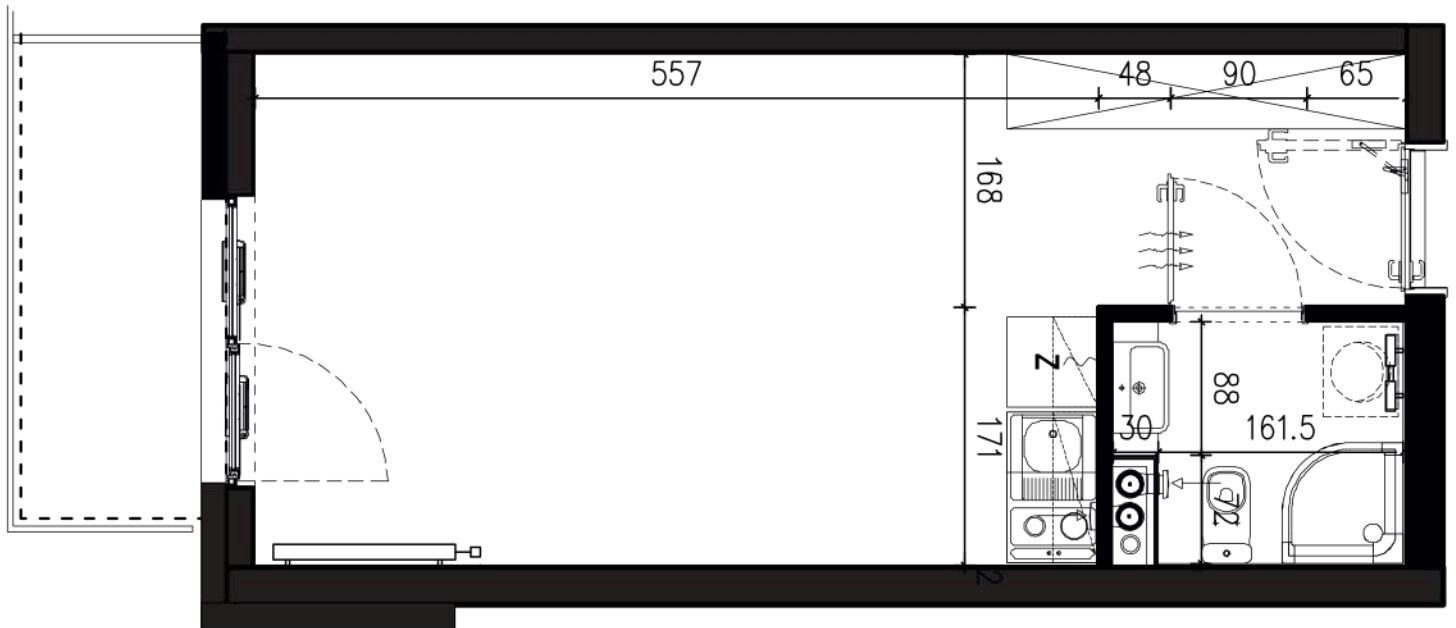

NADOLNIK

compact apartments

INWESTOR 61-012 Poznań Ul.Nadolnik 8
www.projektnadolnik.pl

BUDYNEK AB
PIĘTRO 1
APARTAMENT AB/1/061
POWIERZCHNIA APARTAMENTU 25,14 M2
SKALA 1:50

PROJEKTANT

RYZYŃSKI
ARCHITECTS

Podane na karcie wymiary oraz powierzchnie pomieszczeń mają charakter projektowy i mogą nieznacznie różnić się od wymiarów i powierzchni w wybudowanym budynku. Umeblowanie oraz zagospodarowanie terenu jest tylko wizualizacją i nie stanowi oferty handlowej. Ma jedynie charakter poglądowy, przybliżający wielkość apartamentu.