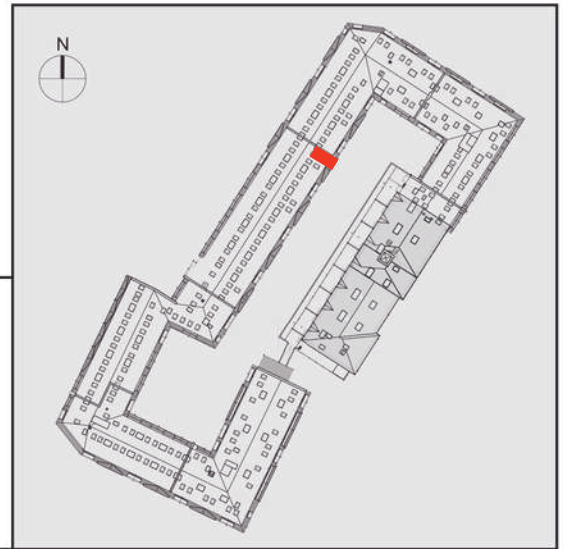

NADOLNIK

compact apartments

INWESTOR 61-012 Poznań Ul.Nadolnik 8
www.projektnadolnik.pl

BUDYNEK AB
PIĘTRO 1
APARTAMENT AB/1/061
POWIERZCHNIA APARTAMENTU 25,14 M2
SKALA 1:50

PROJEKTANT

RYZYŃSKI
ARCHITECTS

Podane na karcie wymiary oraz powierzchnie pomieszczeń mają charakter projektowy i mogą nieznacznie różnić się od wymiarów i powierzchni w wybudowanym budynku. Umeblowanie oraz zagospodarowanie terenu jest tylko wizualizacją i nie stanowi oferty handlowej. Ma jedynie charakter poglądowy, przybliżający wielkość apartamentu.