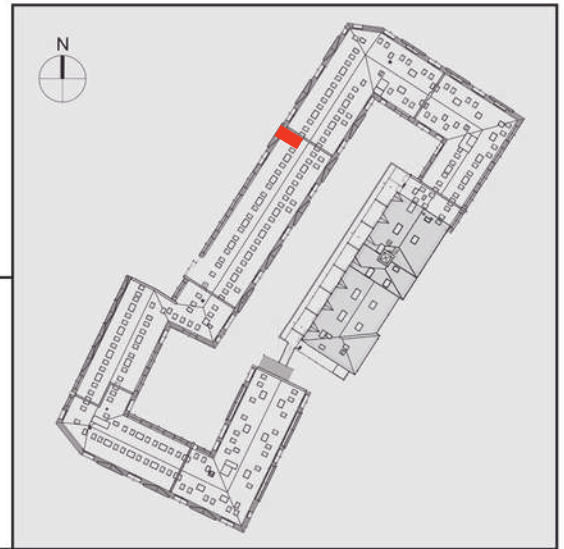

NADOLNIK

compact apartments

INWESTOR 61-012 Poznań Ul.Nadolnik 8
www.projektnadolnik.pl

BUDYNEK AB

PIĘTRO 1

APARTAMENT

POWIERZCHNIA APARTAMENTU

SKALA 1:50

AB/1/060

23,55 M2

PROJEKTANT

RYZYŃSKI
ARCHITECTS

Podane na karcie wymiary oraz powierzchnie pomieszczeń mają charakter projektowy i mogą nieznacznie różnić się od wymiarów i powierzchni w wybudowanym budynku. Umeblowanie oraz zagospodarowanie terenu jest tylko wizualizacją i nie stanowi oferty handlowej. Ma jedynie charakter poglądowy, przybliżający wielkość apartamentu.