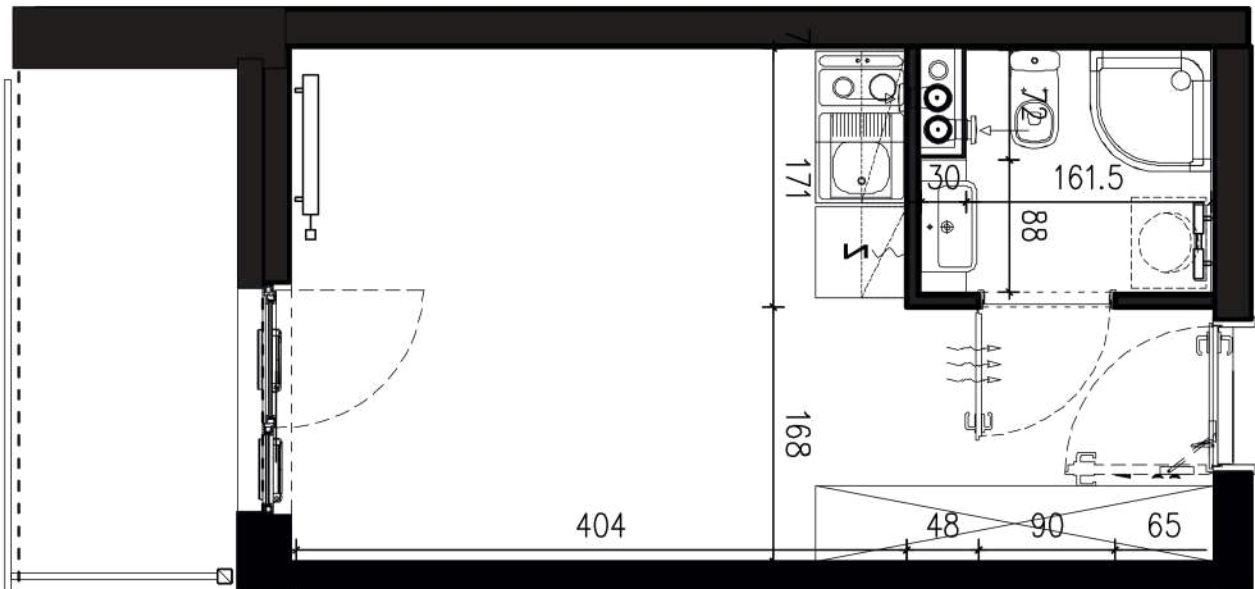

NADOLNIK

compact apartments

INWESTOR 61-012 Poznań Ul.Nadolnik 8
www.projektnadolnik.pl

BUDYNEK AB
PIĘTRO 1
APARTAMENT AB/1/059
POWIERZCHNIA APARTAMENTU 20,06 M2
SKALA 1:50

PROJEKTANT

RYZYŃSKI
ARCHITECTS

Podane na karcie wymiary oraz powierzchnie pomieszczeń mają charakter projektowy i mogą nieznacznie różnić się od wymiarów i powierzchni w wybudowanym budynku. Umeblowanie oraz zagospodarowanie terenu jest tylko wizualizacją i nie stanowi oferty handlowej. Ma jedynie charakter poglądowy, przybliżający wielkość apartamentu.