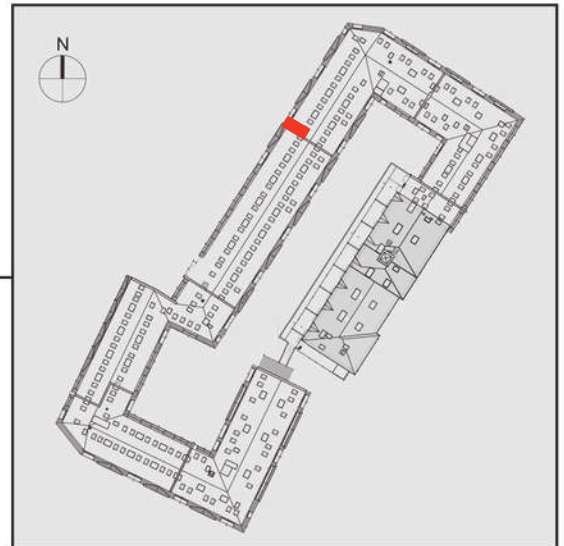

NADOLNIK

compact apartments

INWESTOR 61-012 Poznań Ul.Nadolnik 8
www.projektnadolnik.pl

BUDYNEK AB

PIĘTRO 1

APARTAMENT

AB/1/058

POWIERZCHNIA APARTAMENTU

19,48 M2

SKALA 1:50

PROJEKTANT

RYZYŃSKI
ARCHITECTS

Podane na karcie wymiary oraz powierzchnie pomieszczeń mają charakter projektowy i mogą nieznacznie różnić się od wymiarów i powierzchni w wybudowanym budynku. Umeblowanie oraz zagospodarowanie terenu jest tylko wizualizacją i nie stanowi oferty handlowej. Ma jedynie charakter poglądowy, przybliżający wielkość apartamentu.