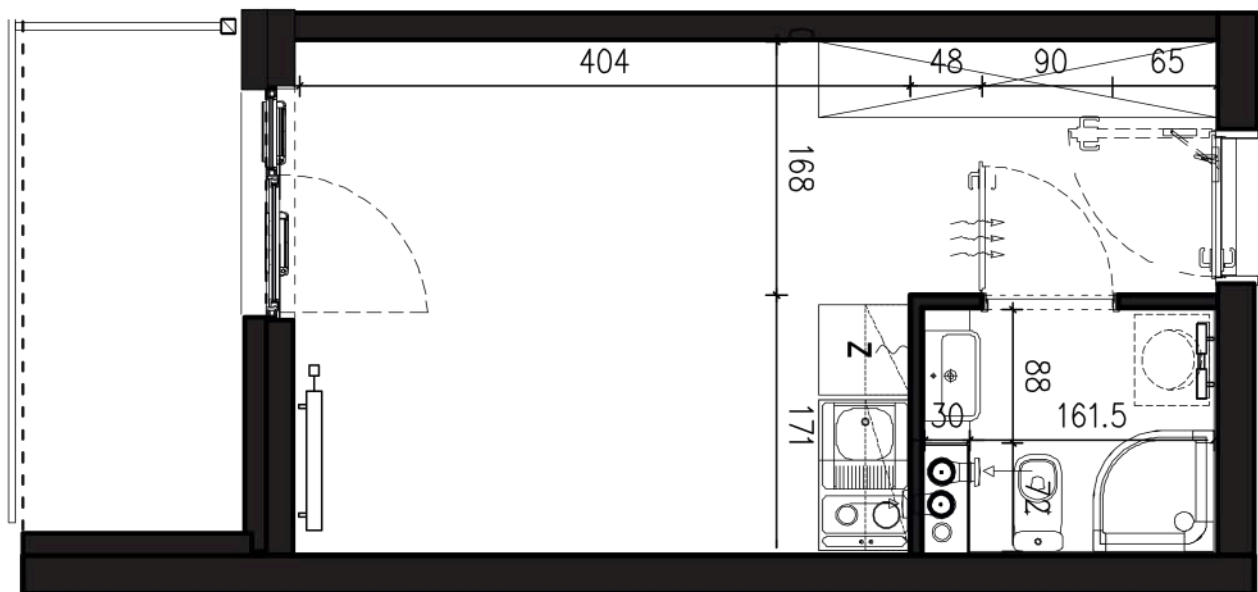

NADOLNIK

compact apartments

INWESTOR 61-012 Poznań Ul.Nadolnik 8
www.projektnadolnik.pl

BUDYNEK AB
PIĘTRO 1
APARTAMENT AB/1/057
POWIERZCHNIA APARTAMENTU 20,06 M²
SKALA 1:50

PROJEKTANT

RYZYŃSKI
ARCHITECTS

Podane na karcie wymiary oraz powierzchnie pomieszczeń mają charakter projektowy i mogą nieznacznie różnić się od wymiarów i powierzchni w wybudowanym budynku. Umeblowanie oraz zagospodarowanie terenu jest tylko wizualizacją i nie stanowi oferty handlowej. Ma jedynie charakter poglądowy, przybliżający wielkość apartamentu.