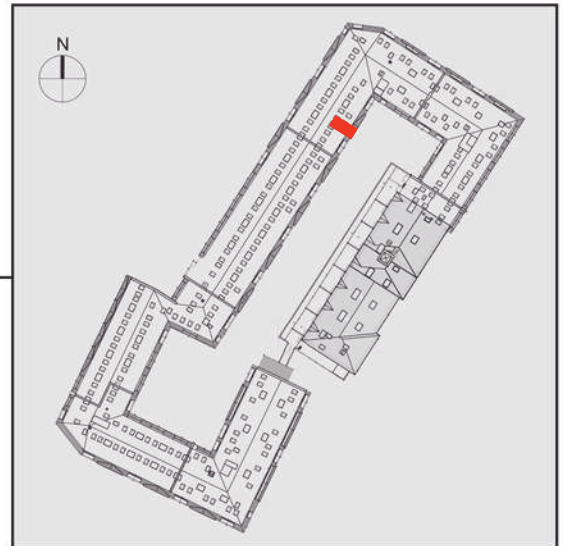

NADOLNIK

compact apartments

INWESTOR 61-012 Poznań Ul.Nadolnik 8
www.projektnadolnik.pl

BUDYNEK AB

PIĘTRO 1

APARTAMENT

POWIERZCHNIA APARTAMENTU

SKALA 1:50

AB/1/055

24,69 M2

PROJEKTANT

RYZYŃSKI
ARCHITECTS

Podane na karcie wymiary oraz powierzchnie pomieszczeń mają charakter projektowy i mogą nieznacznie różnić się od wymiarów i powierzchni w wybudowanym budynku. Umeblowanie oraz zagospodarowanie terenu jest tylko wizualizacją i nie stanowi oferty handlowej. Ma jedynie charakter poglądowy, przybliżający wielkość apartamentu.