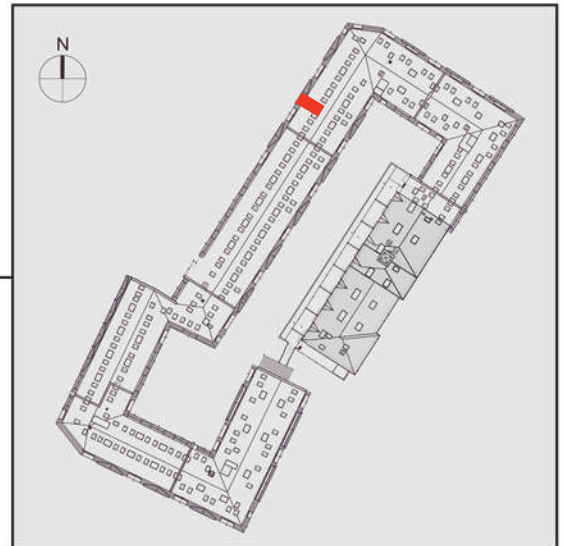

NADOLNIK

compact apartments

INWESTOR 61-012 Poznań Ul.Nadolnik 8
www.projektnadolnik.pl

BUDYNEK AB

PIĘTRO 1

APARTAMENT

POWIERZCHNIA APARTAMENTU

SKALA 1:50

AB/1/054

23,55 M2

PROJEKTANT

RYZYŃSKI
ARCHITECTS

Podane na karcie wymiary oraz powierzchnie pomieszczeń mają charakter projektowy i mogą nieznacznie różnić się od wymiarów i powierzchni w wybudowanym budynku. Umeblowanie oraz zagospodarowanie terenu jest tylko wizualizacją i nie stanowi oferty handlowej. Ma jedynie charakter poglądowy, przybliżający wielkość apartamentu.