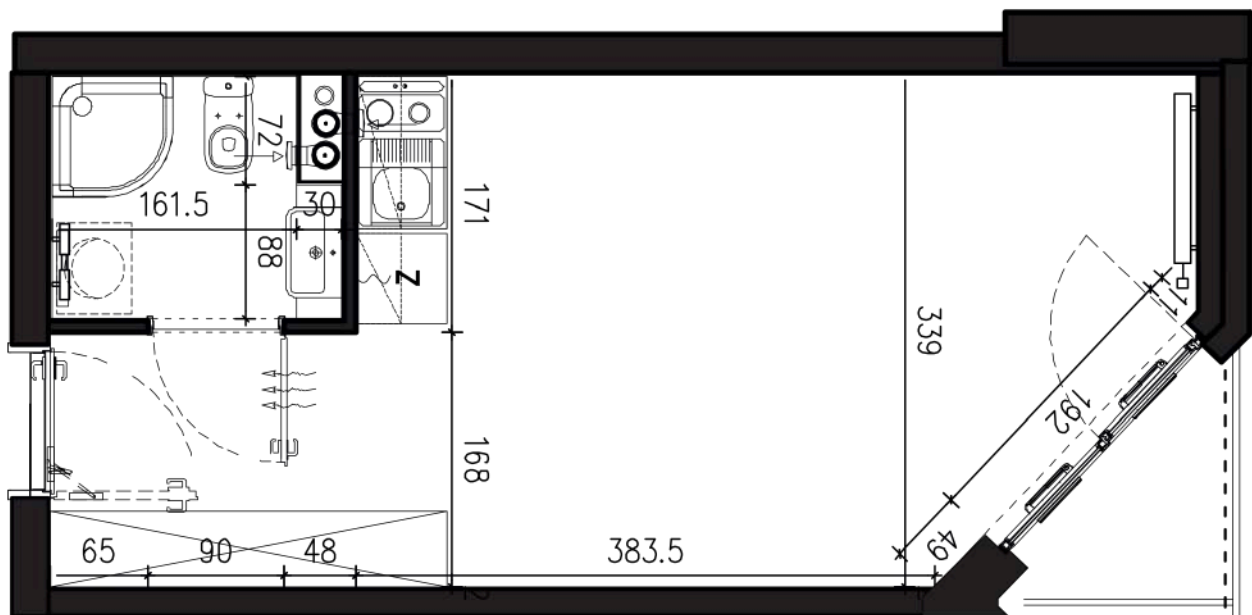

NADOLNIK

compact apartments

INWESTOR 61-012 Poznań Ul.Nadolnik 8
www.projektnadolnik.pl

BUDYNEK AB

PIĘTRO 1

APARTAMENT

POWIERZCHNIA APARTAMENTU

SKALA 1:50

AB/1/054

23,55 M2

PROJEKTANT

RYZYŃSKI
ARCHITECTS

Podane na karcie wymiary oraz powierzchnie pomieszczeń mają charakter projektowy i mogą nieznacznie różnić się od wymiarów i powierzchni w wybudowanym budynku. Umeblowanie oraz zagospodarowanie terenu jest tylko wizualizacją i nie stanowi oferty handlowej. Ma jedynie charakter poglądowy, przybliżający wielkość apartamentu.