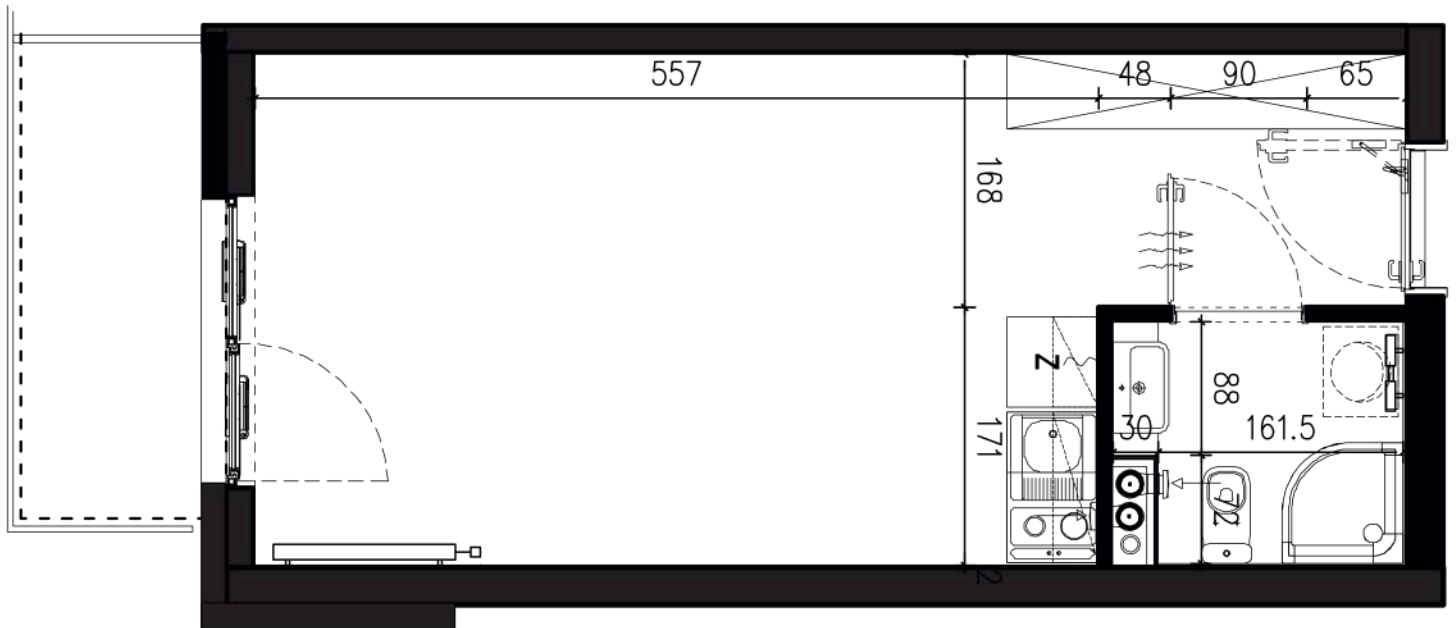

NADOLNIK

compact apartments

INWESTOR 61-012 Poznań Ul.Nadolnik 8
www.projektnadolnik.pl

BUDYNEK AB
PIĘTRO 1
APARTAMENT AB/1/053
POWIERZCHNIA APARTAMENTU 25,14 M2
SKALA 1:50

PROJEKTANT

RYZYŃSKI
ARCHITECTS

Podane na karcie wymiary oraz powierzchnie pomieszczeń mają charakter projektowy i mogą nieznacznie różnić się od wymiarów i powierzchni w wybudowanym budynku. Umeblowanie oraz zagospodarowanie terenu jest tylko wizualizacją i nie stanowi oferty handlowej. Ma jedynie charakter poglądowy, przybliżający wielkość apartamentu.