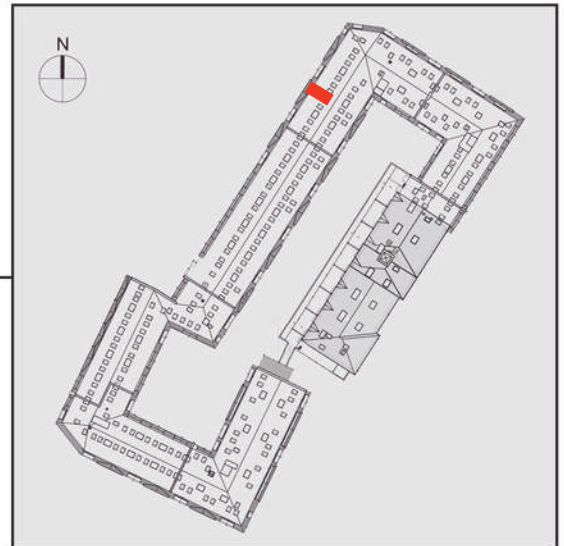

NADOLNIK

compact apartments

INWESTOR 61-012 Poznań Ul.Nadolnik 8
www.projektnadolnik.pl

BUDYNEK AB

PIĘTRO 1

APARTAMENT

POWIERZCHNIA APARTAMENTU

SKALA 1:50

AB/1/052

23,55 M2

PROJEKTANT

RYZYŃSKI
ARCHITECTS

Podane na karcie wymiary oraz powierzchnie pomieszczeń mają charakter projektowy i mogą nieznacznie różnić się od wymiarów i powierzchni w wybudowanym budynku. Umeblowanie oraz zagospodarowanie terenu jest tylko wizualizacją i nie stanowi oferty handlowej. Ma jedynie charakter poglądowy, przybliżający wielkość apartamentu.