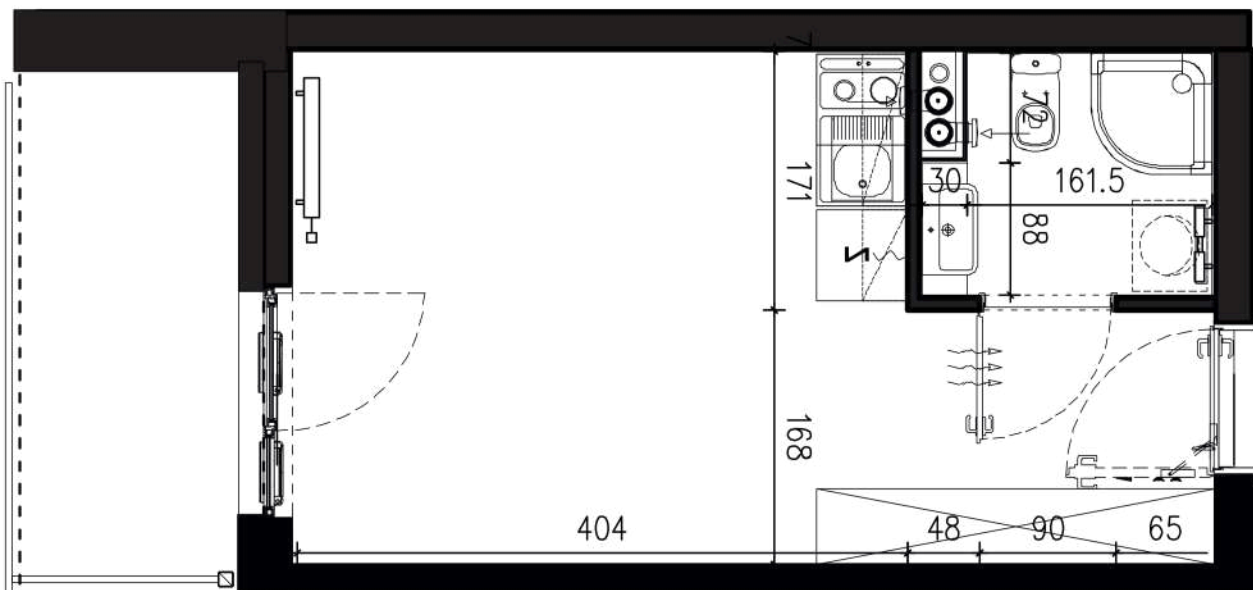

# NADOLNIK

compact apartments

INWESTOR 61-012 Poznań Ul.Nadolnik 8  
www.projektnadolnik.pl

BUDYNEK AB  
PIĘTRO 1  
APARTAMENT AB/1/051  
POWIERZCHNIA APARTAMENTU 20,06 M2  
SKALA 1:50

PROJEKTANT

**RYZYNSKI**  
ARCHITECTS

Podane na karcie wymiary oraz powierzchnie pomieszczeń mają charakter projektowy i mogą nieznacznie różnić się od wymiarów i powierzchni w wybudowanym budynku. Umeblowanie oraz zagospodarowanie terenu jest tylko wizualizacją i nie stanowi oferty handlowej. Ma jedynie charakter poglądowy, przybliżający wielkość apartamentu.