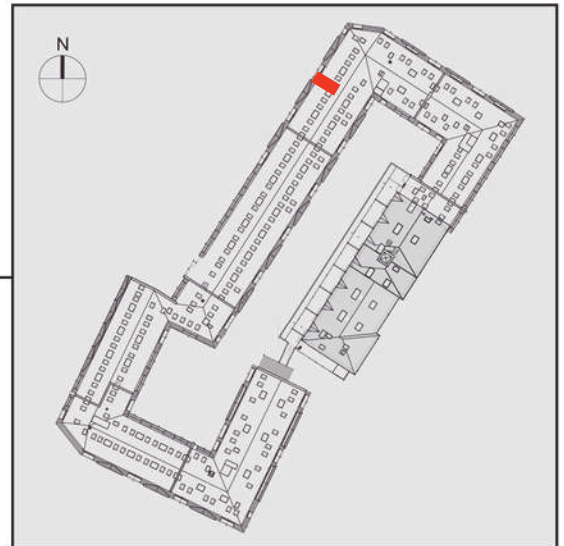

NADOLNIK

compact apartments

INWESTOR 61-012 Poznań Ul.Nadolnik 8
www.projektnadolnik.pl

BUDYNEK AB

PIĘTRO 1

APARTAMENT

AB/1/050

POWIERZCHNIA APARTAMENTU

19,48 M2

SKALA 1:50

PROJEKTANT

RYZYŃSKI
ARCHITECTS

Podane na karcie wymiary oraz powierzchnie pomieszczeń mają charakter projektowy i mogą nieznacznie różnić się od wymiarów i powierzchni w wybudowanym budynku. Umeblowanie oraz zagospodarowanie terenu jest tylko wizualizacją i nie stanowi oferty handlowej. Ma jedynie charakter poglądowy, przybliżający wielkość apartamentu.