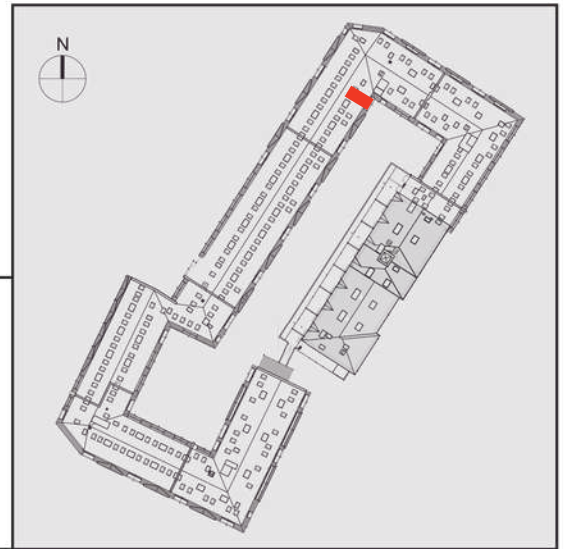

NADOLNIK

compact apartments

INWESTOR 61-012 Poznań Ul.Nadolnik 8
www.projektnadolnik.pl

BUDYNEK AB

PIĘTRO 1

APARTAMENT

POWIERZCHNIA APARTAMENTU

SKALA 1:50

AB/1/049

25,68 M²

PROJEKTANT

RYZYŃSKI
ARCHITECTS

Podane na karcie wymiary oraz powierzchnie pomieszczeń mają charakter projektowy i mogą nieznacznie różnić się od wymiarów i powierzchni w wybudowanym budynku. Umeblowanie oraz zagospodarowanie terenu jest tylko wizualizacją i nie stanowi oferty handlowej. Ma jedynie charakter poglądowy, przybliżający wielkość apartamentu.