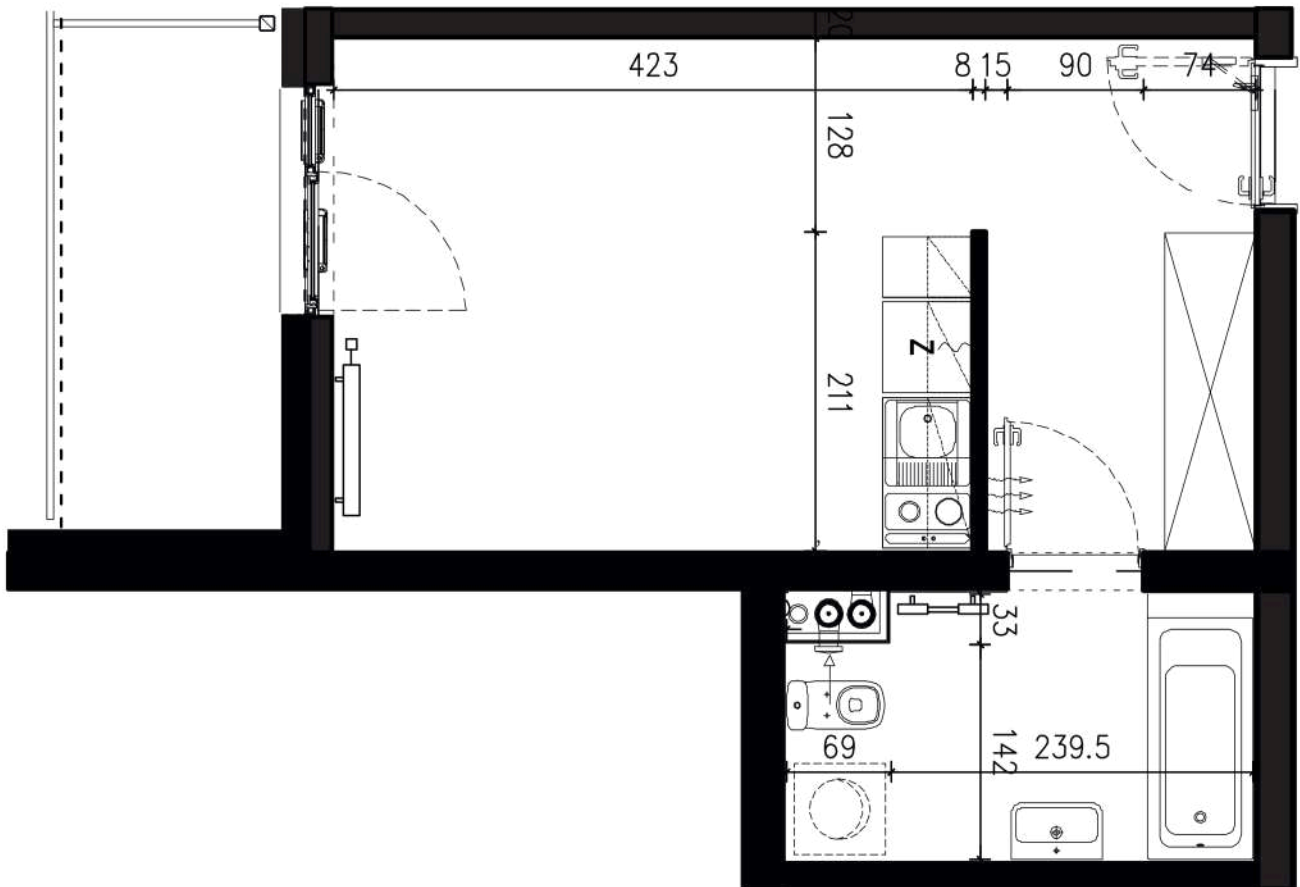

NADOLNIK

compact apartments

INWESTOR 61-012 Poznań Ul.Nadolnik 8
www.projektnadolnik.pl

BUDYNEK AB

PIĘTRO 1

APARTAMENT

POWIERZCHNIA APARTAMENTU

SKALA 1:50

AB/1/049

25,68 M²

PROJEKTANT

RYZYŃSKI
ARCHITECTS

Podane na karcie wymiary oraz powierzchnie pomieszczeń mają charakter projektowy i mogą nieznacznie różnić się od wymiarów i powierzchni w wybudowanym budynku. Umeblowanie oraz zagospodarowanie terenu jest tylko wizualizacją i nie stanowi oferty handlowej. Ma jedynie charakter poglądowy, przybliżający wielkość apartamentu.