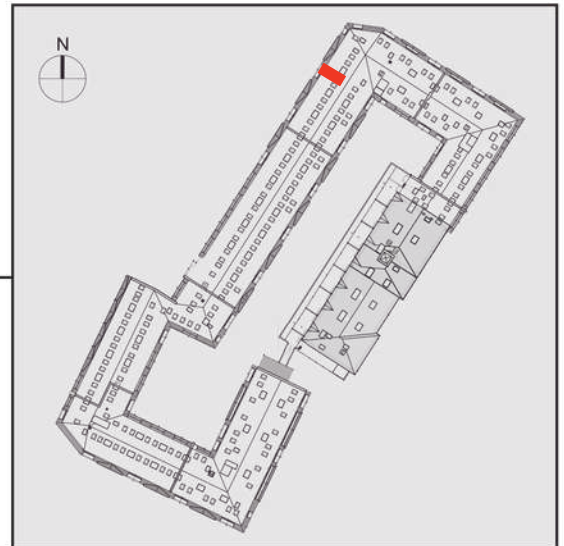

# NADOLNIK

compact apartments

INWESTOR 61-012 Poznań Ul.Nadolnik 8  
www.projektnadolnik.pl

BUDYNEK AB

PIĘTRO 1

APARTAMENT

AB/1/048

POWIERZCHNIA APARTAMENTU

19,94 M2

SKALA 1:50

PROJEKTANT

RYZYŃSKI  
ARCHITECTS

Podane na karcie wymiary oraz powierzchnie pomieszczeń mają charakter projektowy i mogą nieznacznie różnić się od wymiarów i powierzchni w wybudowanym budynku. Umeblowanie oraz zagospodarowanie terenu jest tylko wizualizacją i nie stanowi oferty handlowej. Ma jedynie charakter poglądowy, przybliżający wielkość apartamentu.