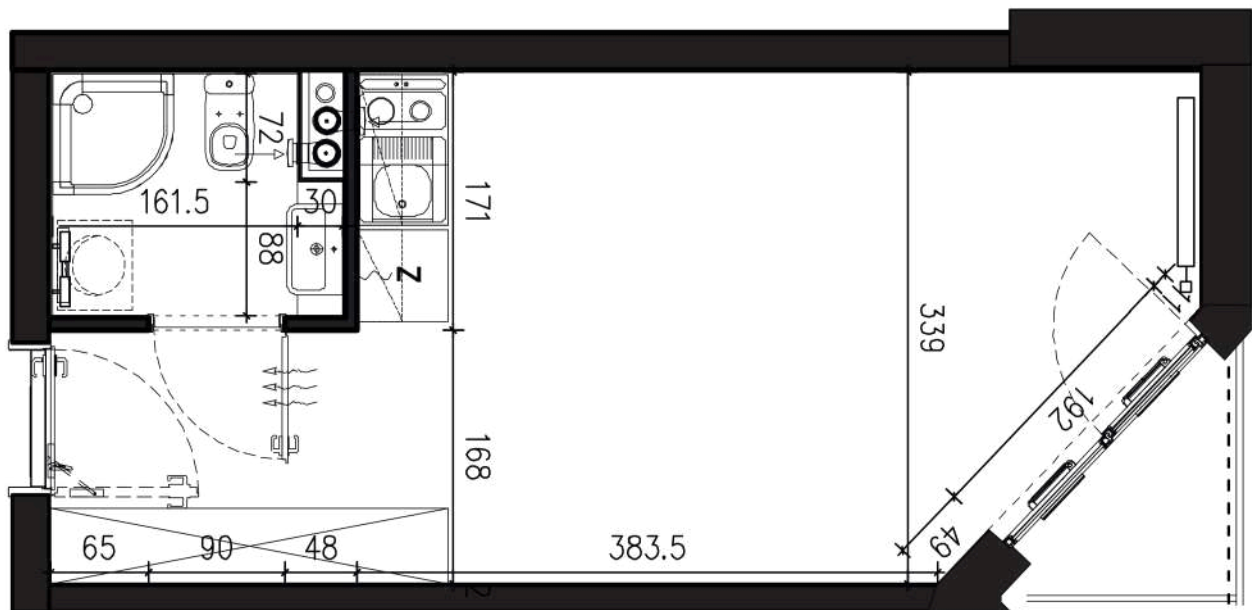

NADOLNIK

compact apartments

INWESTOR 61-012 Poznań Ul.Nadolnik 8
www.projektnadolnik.pl

BUDYNEK AB

PIĘTRO 1

APARTAMENT

POWIERZCHNIA APARTAMENTU

SKALA 1:50

AB/1/047

23,55 M2

PROJEKTANT

RYZYŃSKI
ARCHITECTS

Podane na karcie wymiary oraz powierzchnie pomieszczeń mają charakter projektowy i mogą nieznacznie różnić się od wymiarów i powierzchni w wybudowanym budynku. Umeblowanie oraz zagospodarowanie terenu jest tylko wizualizacją i nie stanowi oferty handlowej. Ma jedynie charakter poglądowy, przybliżający wielkość apartamentu.