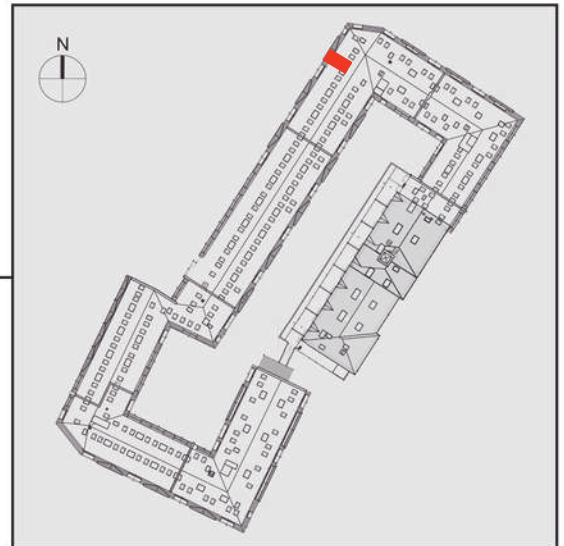

NADOLNIK

compact apartments

INWESTOR 61-012 Poznań Ul.Nadolnik 8
www.projektnadolnik.pl

BUDYNEK AB

PIĘTRO 1

APARTAMENT

POWIERZCHNIA APARTAMENTU

SKALA 1:50

AB/1/047

23,55 M2

PROJEKTANT

RYZYŃSKI
ARCHITECTS

Podane na karcie wymiary oraz powierzchnie pomieszczeń mają charakter projektowy i mogą nieznacznie różnić się od wymiarów i powierzchni w wybudowanym budynku. Umeblowanie oraz zagospodarowanie terenu jest tylko wizualizacją i nie stanowi oferty handlowej. Ma jedynie charakter poglądowy, przybliżający wielkość apartamentu.