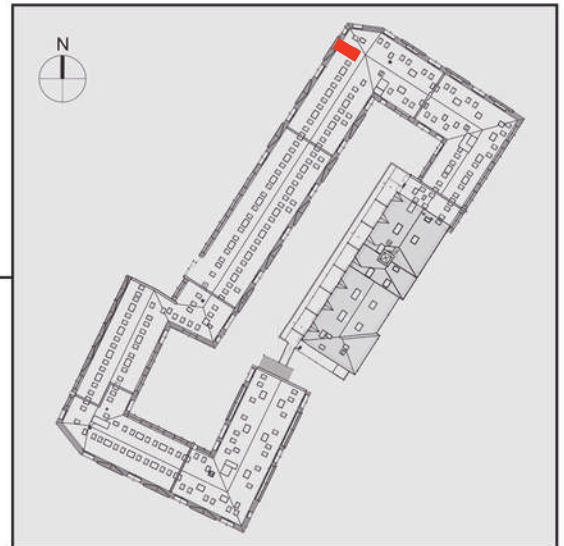

# NADOLNIK

compact apartments

INWESTOR 61-012 Poznań Ul.Nadolnik 8  
www.projektnadolnik.pl

BUDYNEK AB

PIĘTRO 1

APARTAMENT

POWIERZCHNIA APARTAMENTU

SKALA 1:50

AB/1/046

23,55 M2

PROJEKTANT

RYZYŃSKI  
ARCHITECTS

Podane na karcie wymiary oraz powierzchnie pomieszczeń mają charakter projektowy i mogą nieznacznie różnić się od wymiarów i powierzchni w wybudowanym budynku. Umeblowanie oraz zagospodarowanie terenu jest tylko wizualizacją i nie stanowi oferty handlowej. Ma jedynie charakter poglądowy, przybliżający wielkość apartamentu.