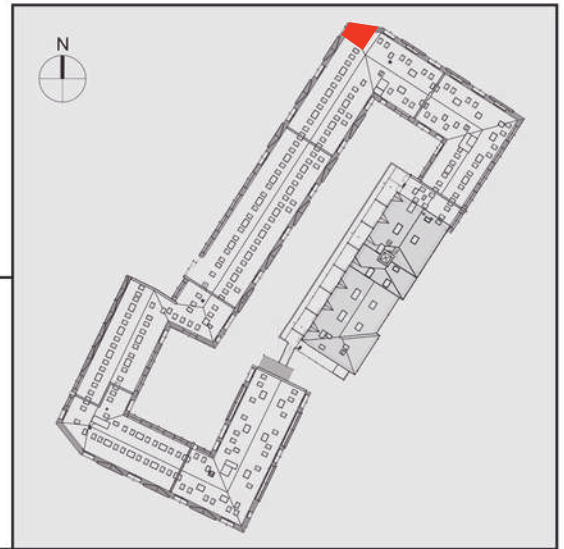

NADOLNIK

compact apartments

INWESTOR 61-012 Poznań Ul.Nadolnik 8
www.projektnadolnik.pl

BUDYNEK AB

PIĘTRO 1

APARTAMENT

POWIERZCHNIA APARTAMENTU

SKALA 1:100

AB/1/045

28,75 M2

PROJEKTANT

RYZYŃSKI
ARCHITECTS

Podane na karcie wymiary oraz powierzchnie pomieszczeń mają charakter projektowy i mogą nieznacznie różnić się od wymiarów i powierzchni w wybudowanym budynku. Umeblowanie oraz zagospodarowanie terenu jest tylko wizualizacją i nie stanowi oferty handlowej. Ma jedynie charakter poglądowy, przybliżający wielkość apartamentu.