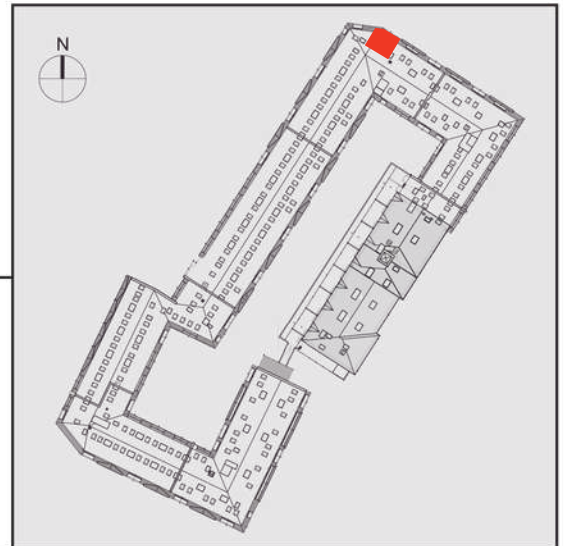

NADOLNIK

compact apartments

INWESTOR 61-012 Poznań Ul.Nadolnik 8
www.projektnadolnik.pl

BUDYNEK AB

PIĘTRO 1

APARTAMENT

POWIERZCHNIA APARTAMENTU

SKALA 1:100

AB/1/044

34,95 M²

PROJEKTANT

RYZYŃSKI
ARCHITECTS

Podane na karcie wymiary oraz powierzchnie pomieszczeń mają charakter projektowy i mogą nieznacznie różnić się od wymiarów i powierzchni w wybudowanym budynku. Umeblowanie oraz zagospodarowanie terenu jest tylko wizualizacją i nie stanowi oferty handlowej. Ma jedynie charakter poglądowy, przybliżający wielkość apartamentu.