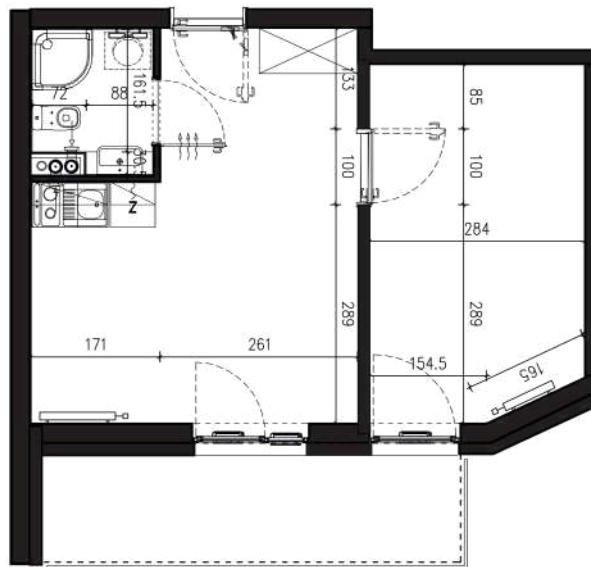

NADOLNIK

compact apartments

INWESTOR 61-012 Poznań Ul.Nadolnik 8
www.projektnadolnik.pl

BUDYNEK AB

PIĘTRO 1

APARTAMENT

POWIERZCHNIA APARTAMENTU

SKALA 1:100

AB/1/044

34,95 M²

PROJEKTANT

RYZYŃSKI
ARCHITECTS

Podane na karcie wymiary oraz powierzchnie pomieszczeń mają charakter projektowy i mogą nieznacznie różnić się od wymiarów i powierzchni w wybudowanym budynku. Umeblowanie oraz zagospodarowanie terenu jest tylko wizualizacją i nie stanowi oferty handlowej. Ma jedynie charakter poglądowy, przybliżający wielkość apartamentu.