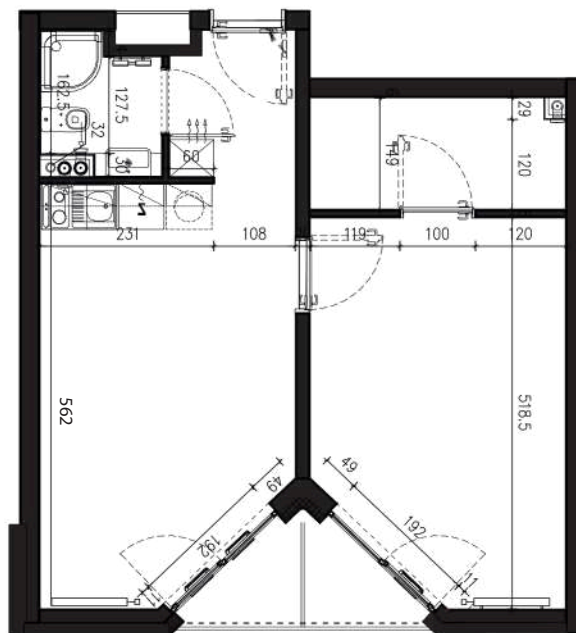

NADOLNIK

compact apartments

INWESTOR 61-012 Poznań Ul.Nadolnik 8
www.projektnadolnik.pl

BUDYNEK AB

PIĘTRO 1

APARTAMENT

POWIERZCHNIA APARTAMENTU

SKALA 1:100

AB/1/043

44,22 M2

PROJEKTANT

RYZYŃSKI
ARCHITECTS

Podane na karcie wymiary oraz powierzchnie pomieszczeń mają charakter projektowy i mogą nieznacznie różnić się od wymiarów i powierzchni w wybudowanym budynku. Umeblowanie oraz zagospodarowanie terenu jest tylko wizualizacją i nie stanowi oferty handlowej. Ma jedynie charakter poglądowy, przybliżający wielkość apartamentu.