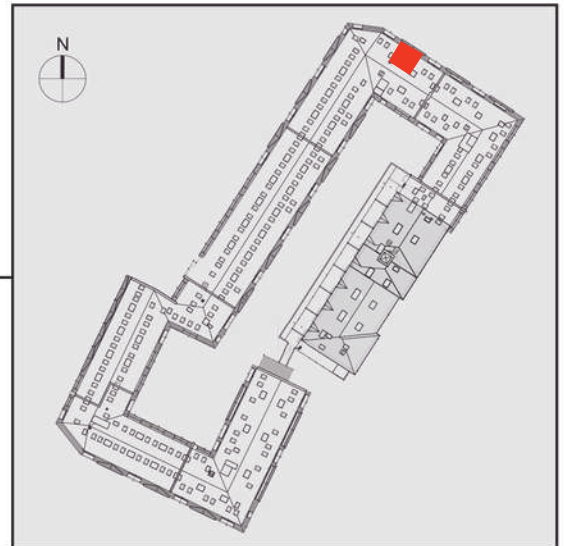

NADOLNIK

compact apartments

INWESTOR 61-012 Poznań Ul.Nadolnik 8
www.projektnadolnik.pl

BUDYNEK AB

PIĘTRO 1

APARTAMENT

POWIERZCHNIA APARTAMENTU

SKALA 1:100

AB/1/043

44,22 M2

PROJEKTANT

RYZYŃSKI
ARCHITECTS

Podane na karcie wymiary oraz powierzchnie pomieszczeń mają charakter projektowy i mogą nieznacznie różnić się od wymiarów i powierzchni w wybudowanym budynku. Umeblowanie oraz zagospodarowanie terenu jest tylko wizualizacją i nie stanowi oferty handlowej. Ma jedynie charakter poglądowy, przybliżający wielkość apartamentu.