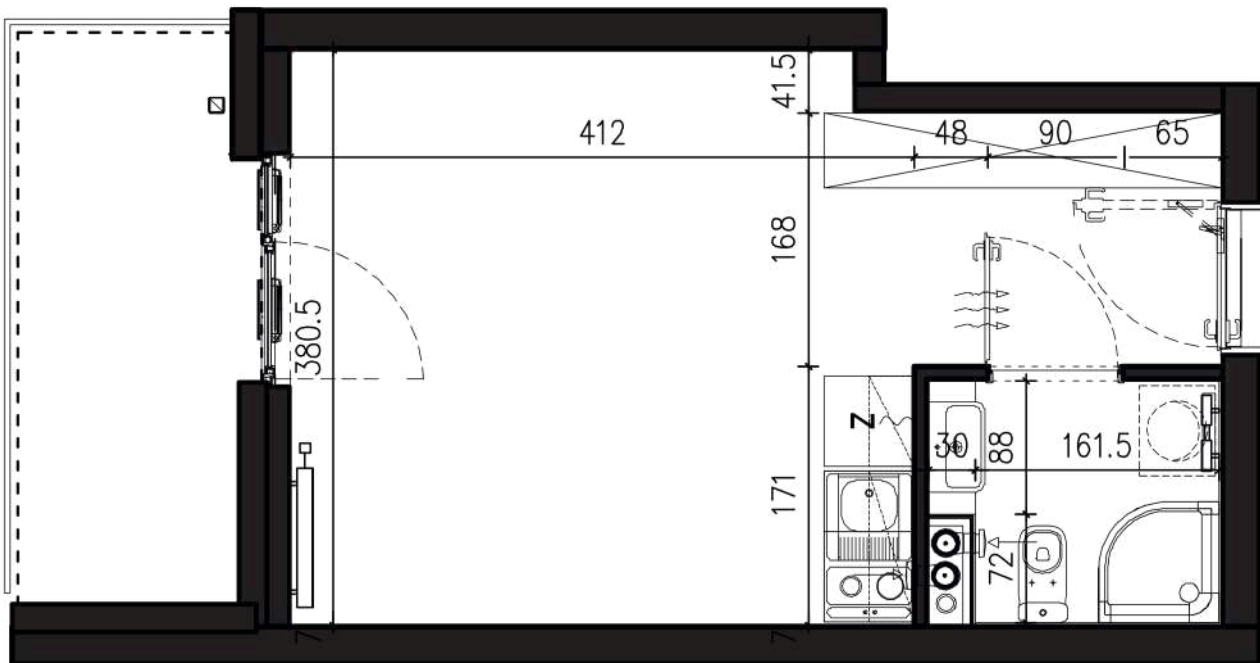

NADOLNIK

compact apartments

INWESTOR 61-012 Poznań Ul.Nadolnik 8
www.projektnadolnik.pl

BUDYNEK AB
PIĘTRO 1
APARTAMENT AB/1/042
POWIERZCHNIA APARTAMENTU 21,77 M2
SKALA 1:50

PROJEKTANT

RYZYŃSKI
ARCHITECTS

Podane na karcie wymiary oraz powierzchnie pomieszczeń mają charakter projektowy i mogą nieznacznie różnić się od wymiarów i powierzchni w wybudowanym budynku. Umeblowanie oraz zagospodarowanie terenu jest tylko wizualizacją i nie stanowi oferty handlowej. Ma jedynie charakter poglądowy, przybliżający wielkość apartamentu.