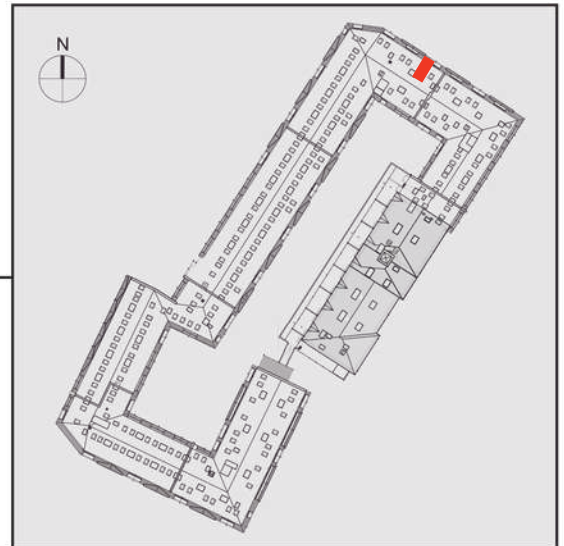

NADOLNIK

compact apartments

INWESTOR 61-012 Poznań Ul.Nadolnik 8
www.projektnadolnik.pl

BUDYNEK AB

PIĘTRO 1

APARTAMENT

AB/1/041

POWIERZCHNIA APARTAMENTU

20,11 M2

SKALA 1:50

PROJEKTANT

RYZYŃSKI
ARCHITECTS

Podane na karcie wymiary oraz powierzchnie pomieszczeń mają charakter projektowy i mogą nieznacznie różnić się od wymiarów i powierzchni w wybudowanym budynku. Umeblowanie oraz zagospodarowanie terenu jest tylko wizualizacją i nie stanowi oferty handlowej. Ma jedynie charakter poglądowy, przybliżający wielkość apartamentu.