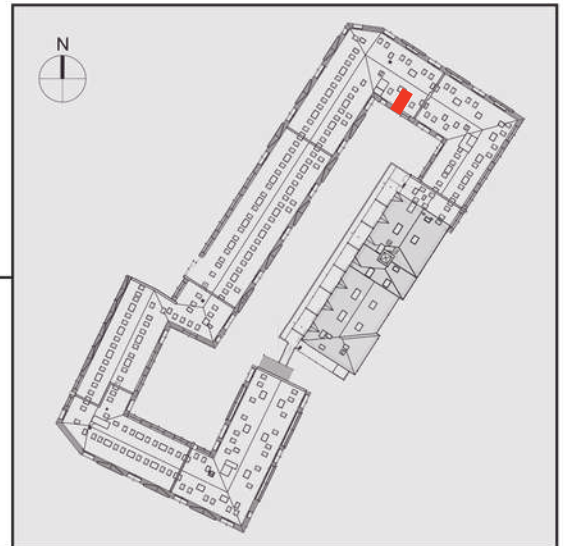

NADOLNIK

compact apartments

INWESTOR 61-012 Poznań Ul.Nadolnik 8
www.projektnadolnik.pl

BUDYNEK AB

PIĘTRO 1

APARTAMENT

POWIERZCHNIA APARTAMENTU

SKALA 1:50

AB/1/040

25,31 M2

PROJEKTANT

RYZYŃSKI
ARCHITECTS

Podane na karcie wymiary oraz powierzchnie pomieszczeń mają charakter projektowy i mogą nieznacznie różnić się od wymiarów i powierzchni w wybudowanym budynku. Umeblowanie oraz zagospodarowanie terenu jest tylko wizualizacją i nie stanowi oferty handlowej. Ma jedynie charakter poglądowy, przybliżający wielkość apartamentu.