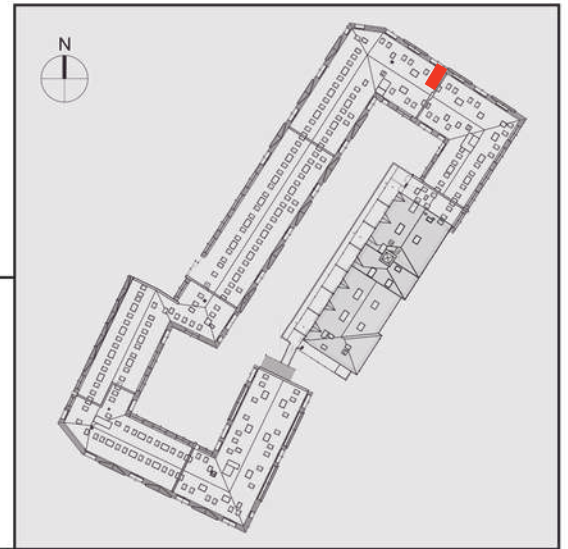

NADOLNIK

compact apartments

INWESTOR 61-012 Poznań Ul.Nadolnik 8
www.projektnadolnik.pl

BUDYNEK AB

PIĘTRO 1

APARTAMENT

POWIERZCHNIA APARTAMENTU

SKALA 1:50

AB/1/039

20,48 M2

PROJEKTANT

RYZYŃSKI
ARCHITECTS

Podane na karcie wymiary oraz powierzchnie pomieszczeń mają charakter projektowy i mogą nieznacznie różnić się od wymiarów i powierzchni w wybudowanym budynku. Umeblowanie oraz zagospodarowanie terenu jest tylko wizualizacją i nie stanowi oferty handlowej. Ma jedynie charakter poglądowy, przybliżający wielkość apartamentu.