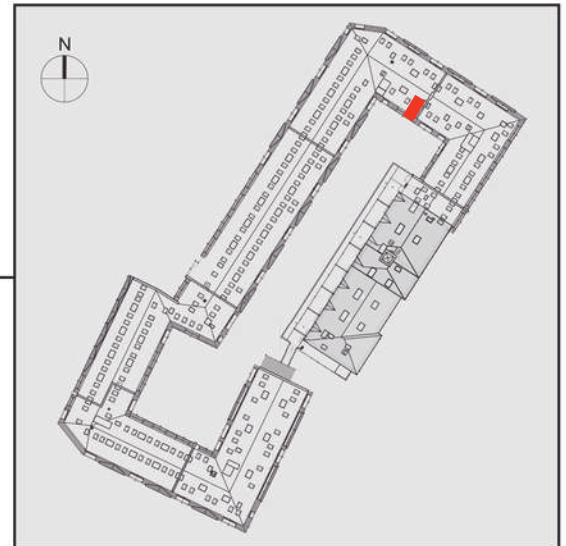

# NADOLNIK

compact apartments

INWESTOR 61-012 Poznań Ul.Nadolnik 8  
www.projektnadolnik.pl

BUDYNEK AB

PIĘTRO 1

APARTAMENT

POWIERZCHNIA APARTAMENTU

SKALA 1:50

AB/1/038

25,31 M2

PROJEKTANT

RYZYŃSKI  
ARCHITECTS

Podane na karcie wymiary oraz powierzchnie pomieszczeń mają charakter projektowy i mogą nieznacznie różnić się od wymiarów i powierzchni w wybudowanym budynku. Umeblowanie oraz zagospodarowanie terenu jest tylko wizualizacją i nie stanowi oferty handlowej. Ma jedynie charakter poglądowy, przybliżający wielkość apartamentu.