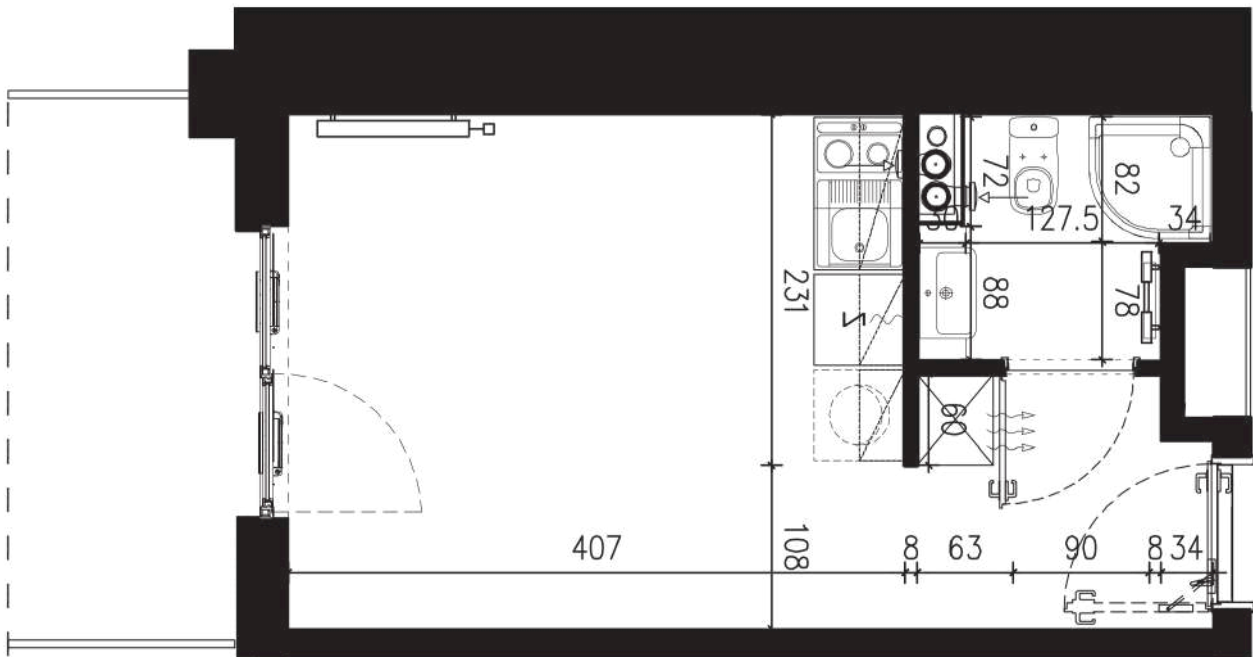

NADOLNIK

compact apartments

INWESTOR 61-012 Poznań Ul.Nadolnik 8
www.projektnadolnik.pl

BUDYNEK AB
PIĘTRO 0
APARTAMENT AB/0/083
POWIERZCHNIA APARTAMENTU 19,60 M2
SKALA 1:50

PROJEKTANT

RYZYNSKI
ARCHITECTS

Podane na karcie wymiary oraz powierzchnie pomieszczeń mają charakter projektowy i mogą nieznacznie różnić się od wymiarów i powierzchni w wybudowanym budynku. Umeblowanie oraz zagospodarowanie terenu jest tylko wizualizacją i nie stanowi oferty handlowej. Ma jedynie charakter poglądowy, przybliżający wielkość apartamentu.