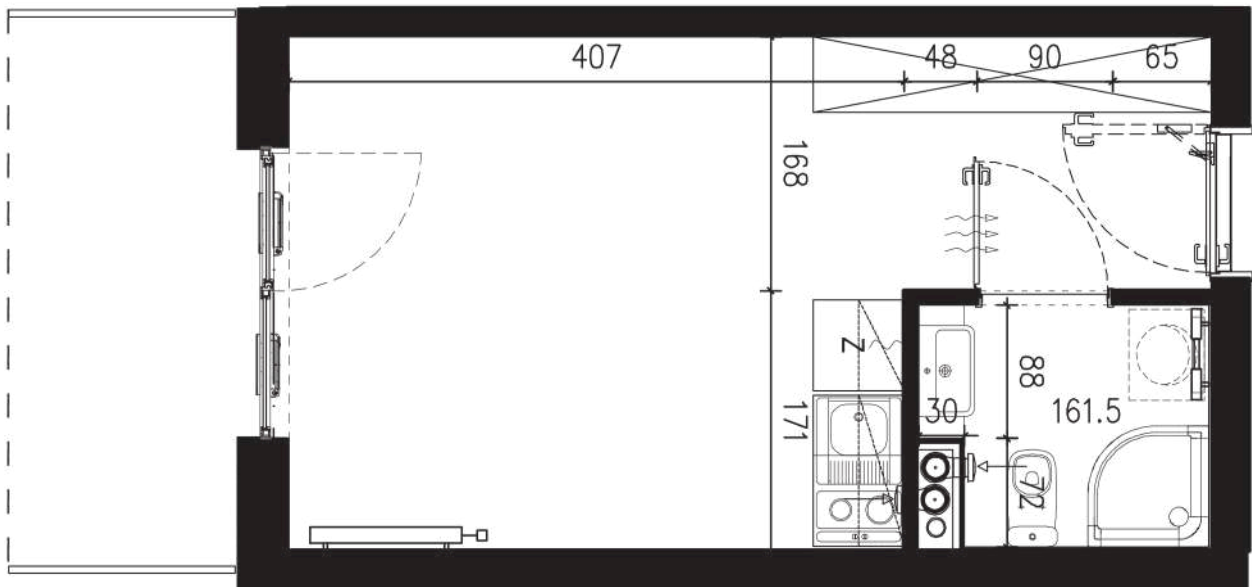

NADOLNIK

compact apartments

INWESTOR 61-012 Poznań Ul.Nadolnik 8
www.projektnadolnik.pl

BUDYNEK AB
PIĘTRO 0
APARTAMENT AB/0/082
POWIERZCHNIA APARTAMENTU 20,06 M2
SKALA 1:50

PROJEKTANT

RYZYŃSKI
ARCHITECTS

Podane na karcie wymiary oraz powierzchnie pomieszczeń mają charakter projektowy i mogą nieznacznie różnić się od wymiarów i powierzchni w wybudowanym budynku. Umeblowanie oraz zagospodarowanie terenu jest tylko wizualizacją i nie stanowi oferty handlowej. Ma jedynie charakter poglądowy, przybliżający wielkość apartamentu.