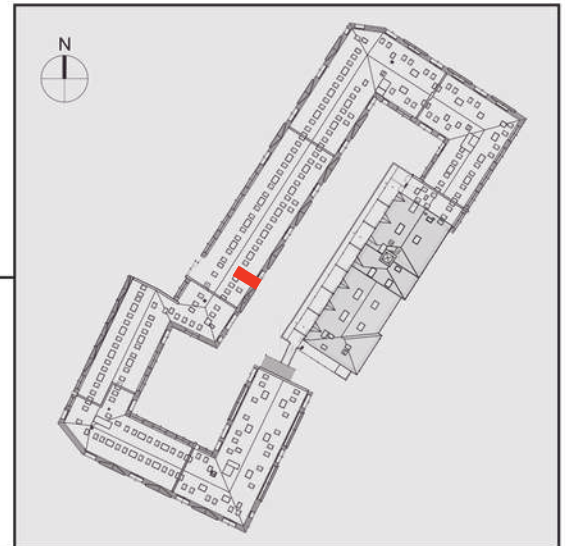

NADOLNIK

compact apartments

INWESTOR 61-012 Poznań Ul.Nadolnik 8
www.projektnadolnik.pl

BUDYNEK AB
PIĘTRO 0
APARTAMENT AB/0/081
POWIERZCHNIA APARTAMENTU 20,06 M2
SKALA 1:50

PROJEKTANT

RYZYŃSKI
ARCHITECTS

Podane na karcie wymiary oraz powierzchnie pomieszczeń mają charakter projektowy i mogą nieznacznie różnić się od wymiarów i powierzchni w wybudowanym budynku. Umeblowanie oraz zagospodarowanie terenu jest tylko wizualizacją i nie stanowi oferty handlowej. Ma jedynie charakter poglądowy, przybliżający wielkość apartamentu.