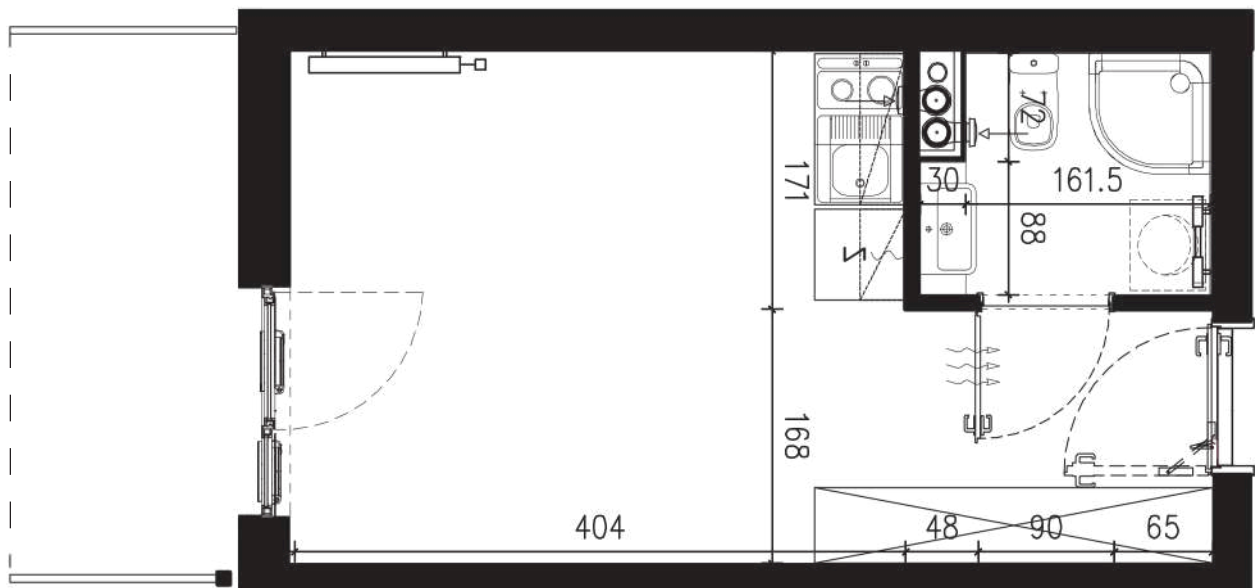

NADOLNIK

compact apartments

INWESTOR 61-012 Poznań Ul.Nadolnik 8
www.projektnadolnik.pl

BUDYNEK AB
PIĘTRO 0
APARTAMENT AB/0/081
POWIERZCHNIA APARTAMENTU 20,06 M2
SKALA 1:50

PROJEKTANT

RYZYŃSKI
ARCHITECTS

Podane na karcie wymiary oraz powierzchnie pomieszczeń mają charakter projektowy i mogą nieznacznie różnić się od wymiarów i powierzchni w wybudowanym budynku. Umeblowanie oraz zagospodarowanie terenu jest tylko wizualizacją i nie stanowi oferty handlowej. Ma jedynie charakter poglądowy, przybliżający wielkość apartamentu.