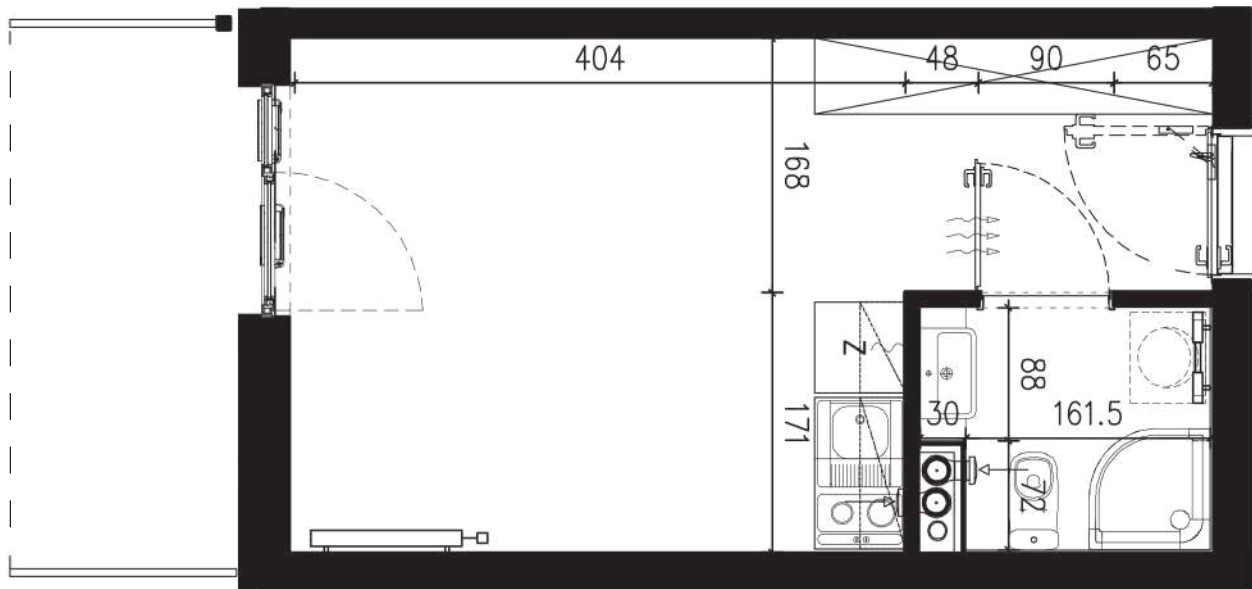

NADOLNIK

compact apartments

INWESTOR 61-012 Poznań Ul.Nadolnik 8
www.projektnadolnik.pl

BUDYNEK AB
PIĘTRO 0
APARTAMENT AB/0/079
POWIERZCHNIA APARTAMENTU 20,06 M2
SKALA 1:50

PROJEKTANT

RYZYNSKI
ARCHITECTS

Podane na karcie wymiary oraz powierzchnie pomieszczeń mają charakter projektowy i mogą nieznacznie różnić się od wymiarów i powierzchni w wybudowanym budynku. Umeblowanie oraz zagospodarowanie terenu jest tylko wizualizacją i nie stanowi oferty handlowej. Ma jedynie charakter poglądowy, przybliżający wielkość apartamentu.