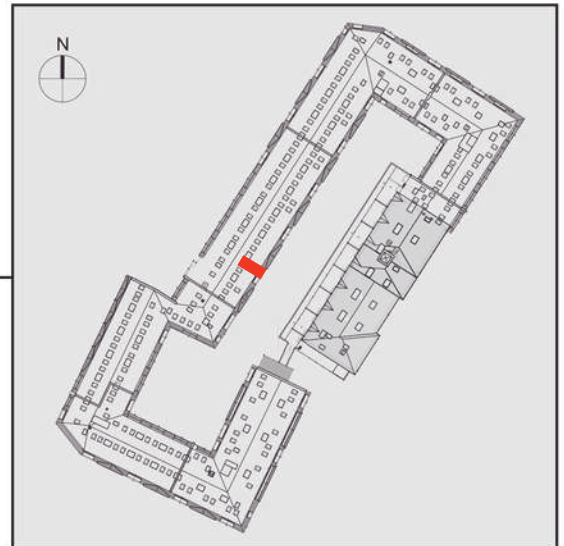

NADOLNIK

compact apartments

INWESTOR 61-012 Poznań Ul.Nadolnik 8
www.projektnadolnik.pl

BUDYNEK AB
PIĘTRO 0
APARTAMENT AB/0/079
POWIERZCHNIA APARTAMENTU 20,06 M2
SKALA 1:50

PROJEKTANT

RYZYNSKI
ARCHITECTS

Podane na karcie wymiary oraz powierzchnie pomieszczeń mają charakter projektowy i mogą nieznacznie różnić się od wymiarów i powierzchni w wybudowanym budynku. Umeblowanie oraz zagospodarowanie terenu jest tylko wizualizacją i nie stanowi oferty handlowej. Ma jedynie charakter poglądowy, przybliżający wielkość apartamentu.