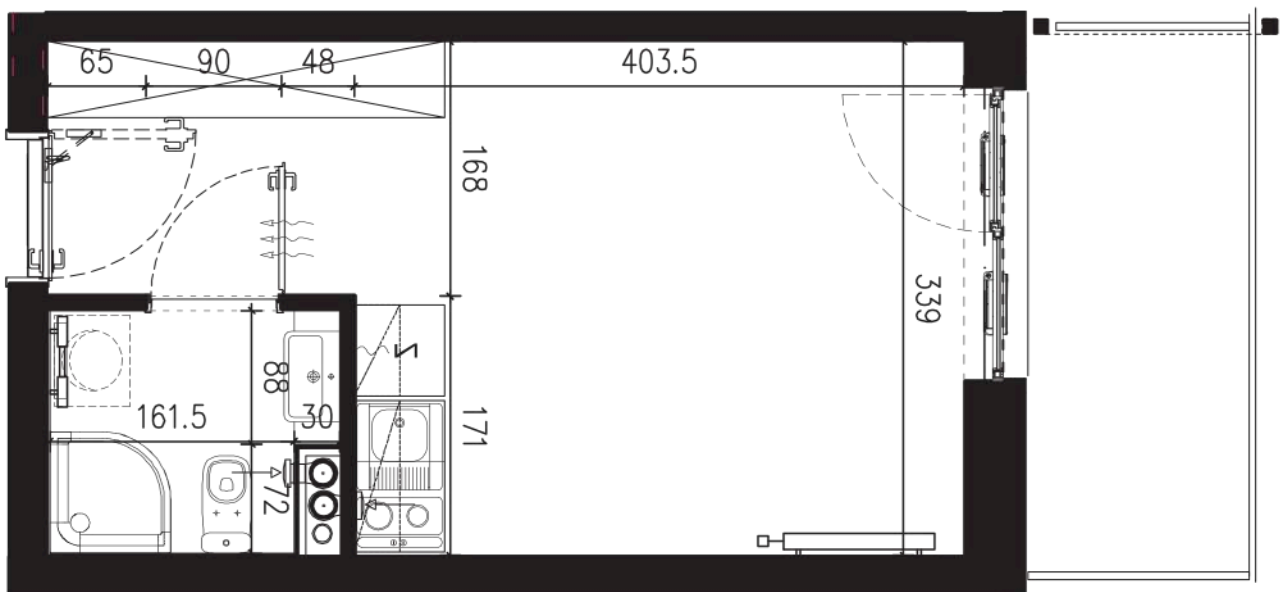

NADOLNIK

compact apartments

INWESTOR 61-012 Poznań Ul.Nadolnik 8
www.projektnadolnik.pl

BUDYNEK AB
PIĘTRO 0
APARTAMENT AB/0/078
POWIERZCHNIA APARTAMENTU 19,94 M2
SKALA 1:50

PROJEKTANT

RYZYŃSKI
ARCHITECTS

Podane na karcie wymiary oraz powierzchnie pomieszczeń mają charakter projektowy i mogą nieznacznie różnić się od wymiarów i powierzchni w wybudowanym budynku. Umeblowanie oraz zagospodarowanie terenu jest tylko wizualizacją i nie stanowi oferty handlowej. Ma jedynie charakter poglądowy, przybliżający wielkość apartamentu.