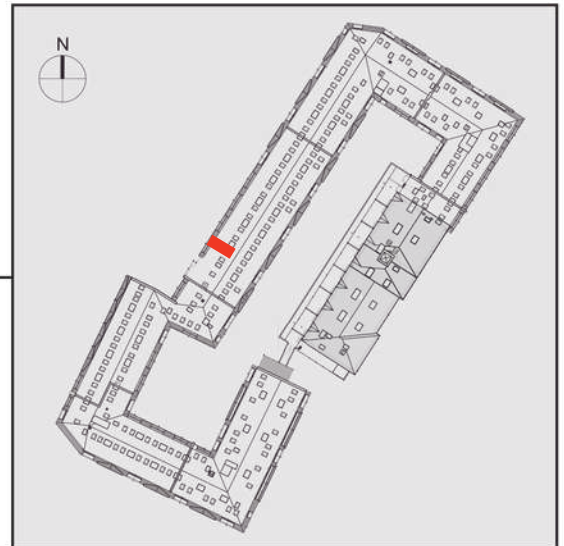

NADOLNIK

compact apartments

INWESTOR 61-012 Poznań Ul.Nadolnik 8
www.projektnadolnik.pl

BUDYNEK AB
PIĘTRO 0
APARTAMENT AB/0/078
POWIERZCHNIA APARTAMENTU 19,94 M2
SKALA 1:50

PROJEKTANT

RYZYŃSKI
ARCHITECTS

Podane na karcie wymiary oraz powierzchnie pomieszczeń mają charakter projektowy i mogą nieznacznie różnić się od wymiarów i powierzchni w wybudowanym budynku. Umeblowanie oraz zagospodarowanie terenu jest tylko wizualizacją i nie stanowi oferty handlowej. Ma jedynie charakter poglądowy, przybliżający wielkość apartamentu.