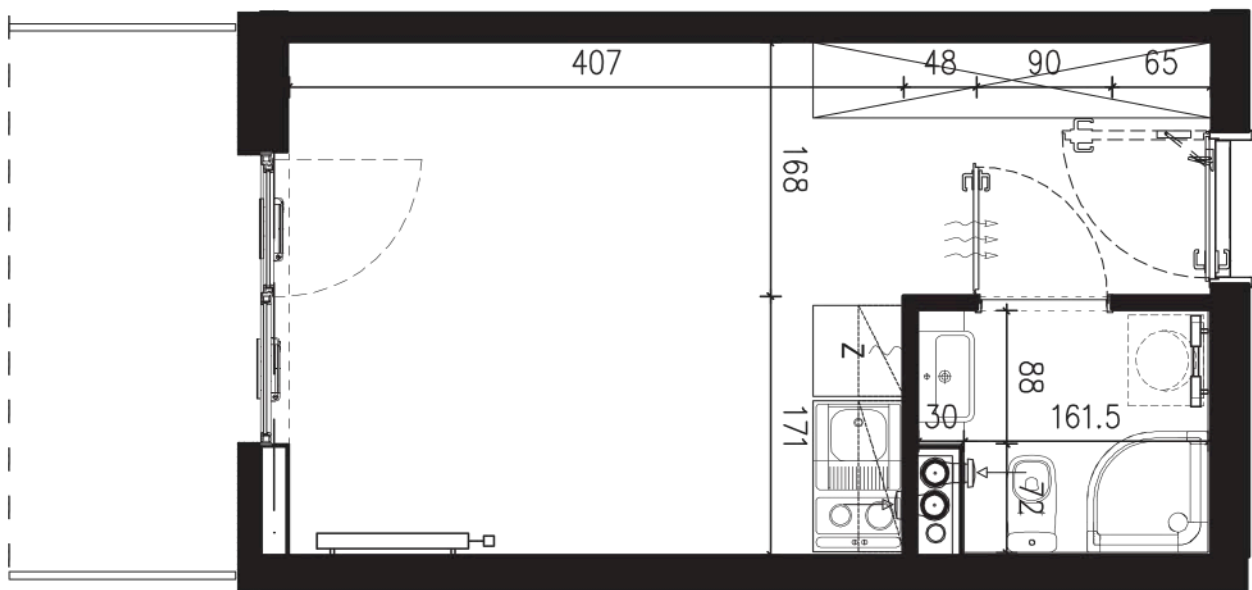

NADOLNIK

compact apartments

INWESTOR 61-012 Poznań Ul.Nadolnik 8
www.projektnadolnik.pl

BUDYNEK AB
PIĘTRO 0
APARTAMENT AB/0/075
POWIERZCHNIA APARTAMENTU 20,06 M2
SKALA 1:50

PROJEKTANT

RYZYŃSKI
ARCHITECTS

Podane na karcie wymiary oraz powierzchnie pomieszczeń mają charakter projektowy i mogą nieznacznie różnić się od wymiarów i powierzchni w wybudowanym budynku. Umeblowanie oraz zagospodarowanie terenu jest tylko wizualizacją i nie stanowi oferty handlowej. Ma jedynie charakter poglądowy, przybliżający wielkość apartamentu.