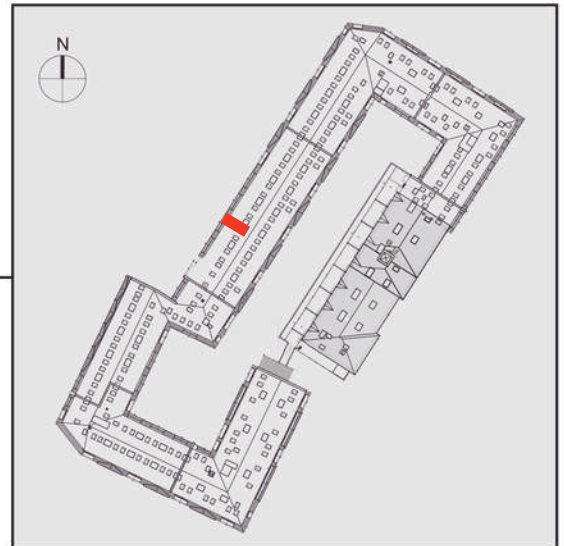

# NADOLNIK

compact apartments

INWESTOR 61-012 Poznań Ul.Nadolnik 8  
www.projektnadolnik.pl

BUDYNEK AB

PIĘTRO 0

APARTAMENT

POWIERZCHNIA APARTAMENTU

SKALA 1:50

AB/0/074

19,94 M2

PROJEKTANT

RYZYŃSKI  
ARCHITECTS

Podane na karcie wymiary oraz powierzchnie pomieszczeń mają charakter projektowy i mogą nieznacznie różnić się od wymiarów i powierzchni w wybudowanym budynku. Umeblowanie oraz zagospodarowanie terenu jest tylko wizualizacją i nie stanowi oferty handlowej. Ma jedynie charakter poglądowy, przybliżający wielkość apartamentu.