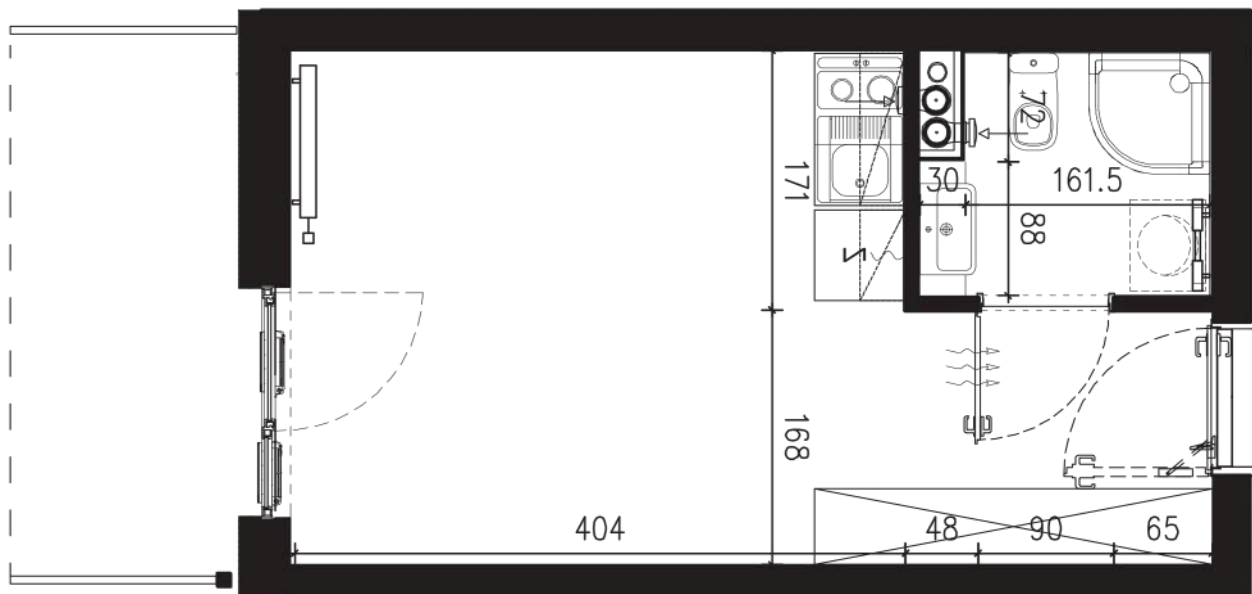

NADOLNIK

compact apartments

INWESTOR 61-012 Poznań Ul.Nadolnik 8
www.projektnadolnik.pl

BUDYNEK AB
PIĘTRO 0
APARTAMENT AB/0/073
POWIERZCHNIA APARTAMENTU 20,06 M2
SKALA 1:50

PROJEKTANT

RYZYŃSKI
ARCHITECTS

Podane na karcie wymiary oraz powierzchnie pomieszczeń mają charakter projektowy i mogą nieznacznie różnić się od wymiarów i powierzchni w wybudowanym budynku. Umeblowanie oraz zagospodarowanie terenu jest tylko wizualizacją i nie stanowi oferty handlowej. Ma jedynie charakter poglądowy, przybliżający wielkość apartamentu.