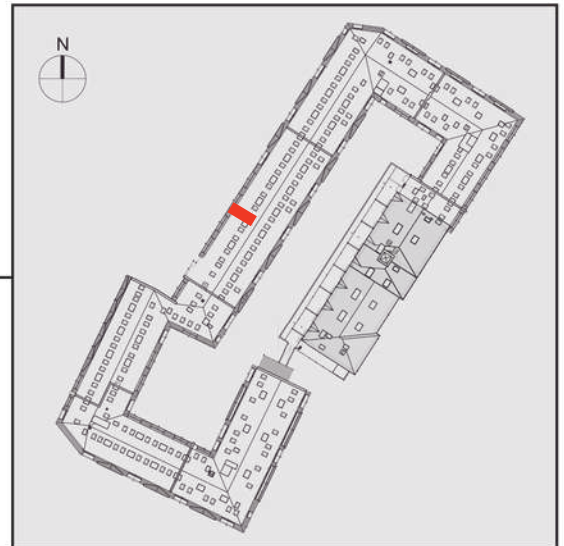

NADOLNIK

compact apartments

INWESTOR 61-012 Poznań Ul.Nadolnik 8
www.projektnadolnik.pl

BUDYNEK AB

PIĘTRO 0

APARTAMENT

AB/0/072

POWIERZCHNIA APARTAMENTU

19,48 M2

SKALA 1:50

PROJEKTANT

RYZYŃSKI
ARCHITECTS

Podane na karcie wymiary oraz powierzchnie pomieszczeń mają charakter projektowy i mogą nieznacznie różnić się od wymiarów i powierzchni w wybudowanym budynku. Umeblowanie oraz zagospodarowanie terenu jest tylko wizualizacją i nie stanowi oferty handlowej. Ma jedynie charakter poglądowy, przybliżający wielkość apartamentu.