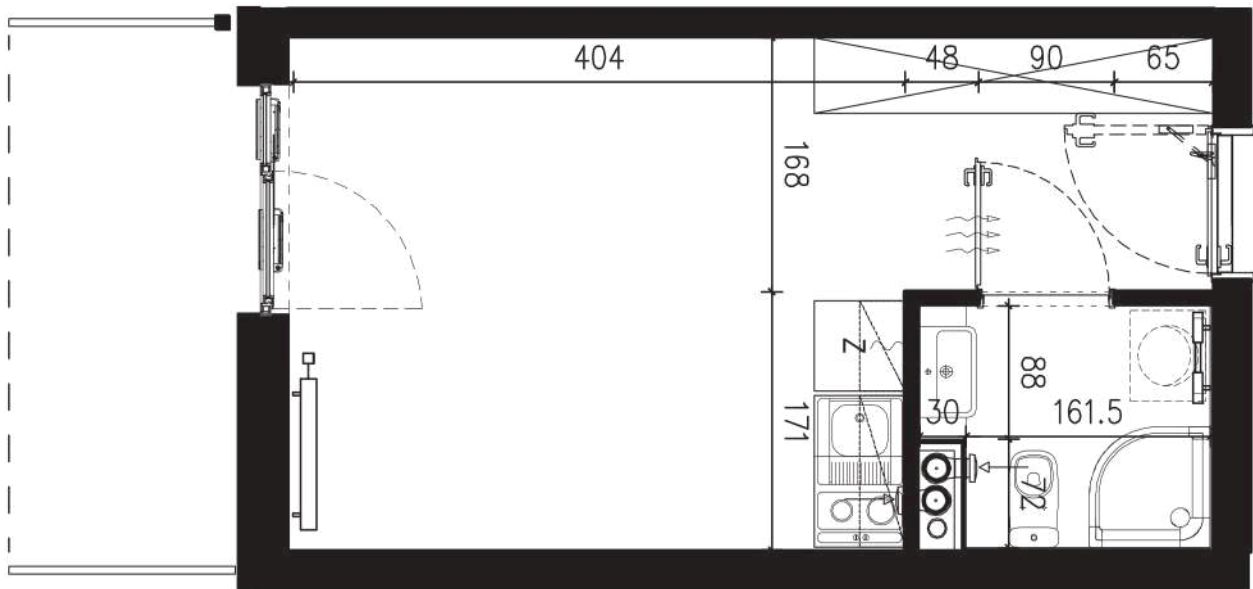

# NADOLNIK

compact apartments

INWESTOR 61-012 Poznań Ul.Nadolnik 8  
www.projektnadolnik.pl

BUDYNEK AB  
PIĘTRO 0  
APARTAMENT AB/0/071  
POWIERZCHNIA APARTAMENTU 20,06 M2  
SKALA 1:50

PROJEKTANT

RYZYŃSKI  
ARCHITECTS

Podane na karcie wymiary oraz powierzchnie pomieszczeń mają charakter projektowy i mogą nieznacznie różnić się od wymiarów i powierzchni w wybudowanym budynku. Umeblowanie oraz zagospodarowanie terenu jest tylko wizualizacją i nie stanowi oferty handlowej. Ma jedynie charakter poglądowy, przybliżający wielkość apartamentu.