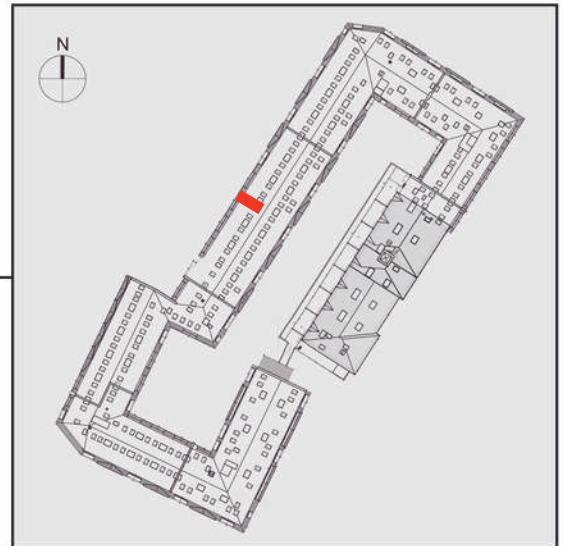

NADOLNIK

compact apartments

INWESTOR 61-012 Poznań Ul.Nadolnik 8
www.projektnadolnik.pl

BUDYNEK AB

PIĘTRO 0

APARTAMENT

POWIERZCHNIA APARTAMENTU

SKALA 1:50

AB/0/070

19,94 M2

PROJEKTANT

RYZYŃSKI
ARCHITECTS

Podane na karcie wymiary oraz powierzchnie pomieszczeń mają charakter projektowy i mogą nieznacznie różnić się od wymiarów i powierzchni w wybudowanym budynku. Umeblowanie oraz zagospodarowanie terenu jest tylko wizualizacją i nie stanowi oferty handlowej. Ma jedynie charakter poglądowy, przybliżający wielkość apartamentu.